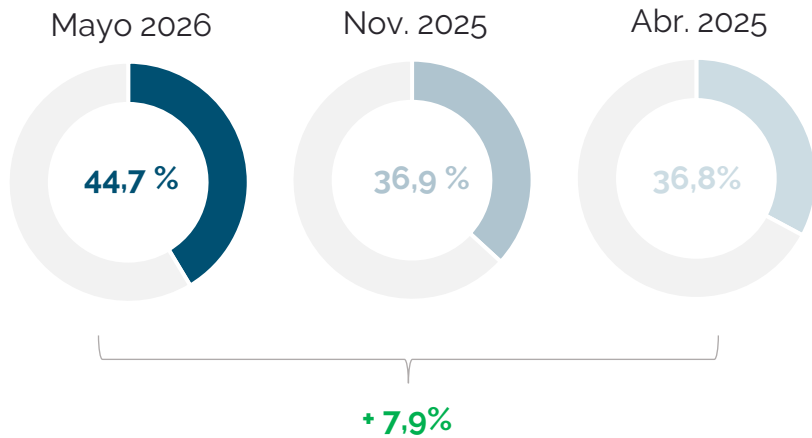

Conocimiento de la Alcaldesa y su partido

¿Sabría decirme el nombre de la persona que ocupa la Alcaldía de Rivas y el partido al que pertenece?

Conocimiento alcalde/sa (%)