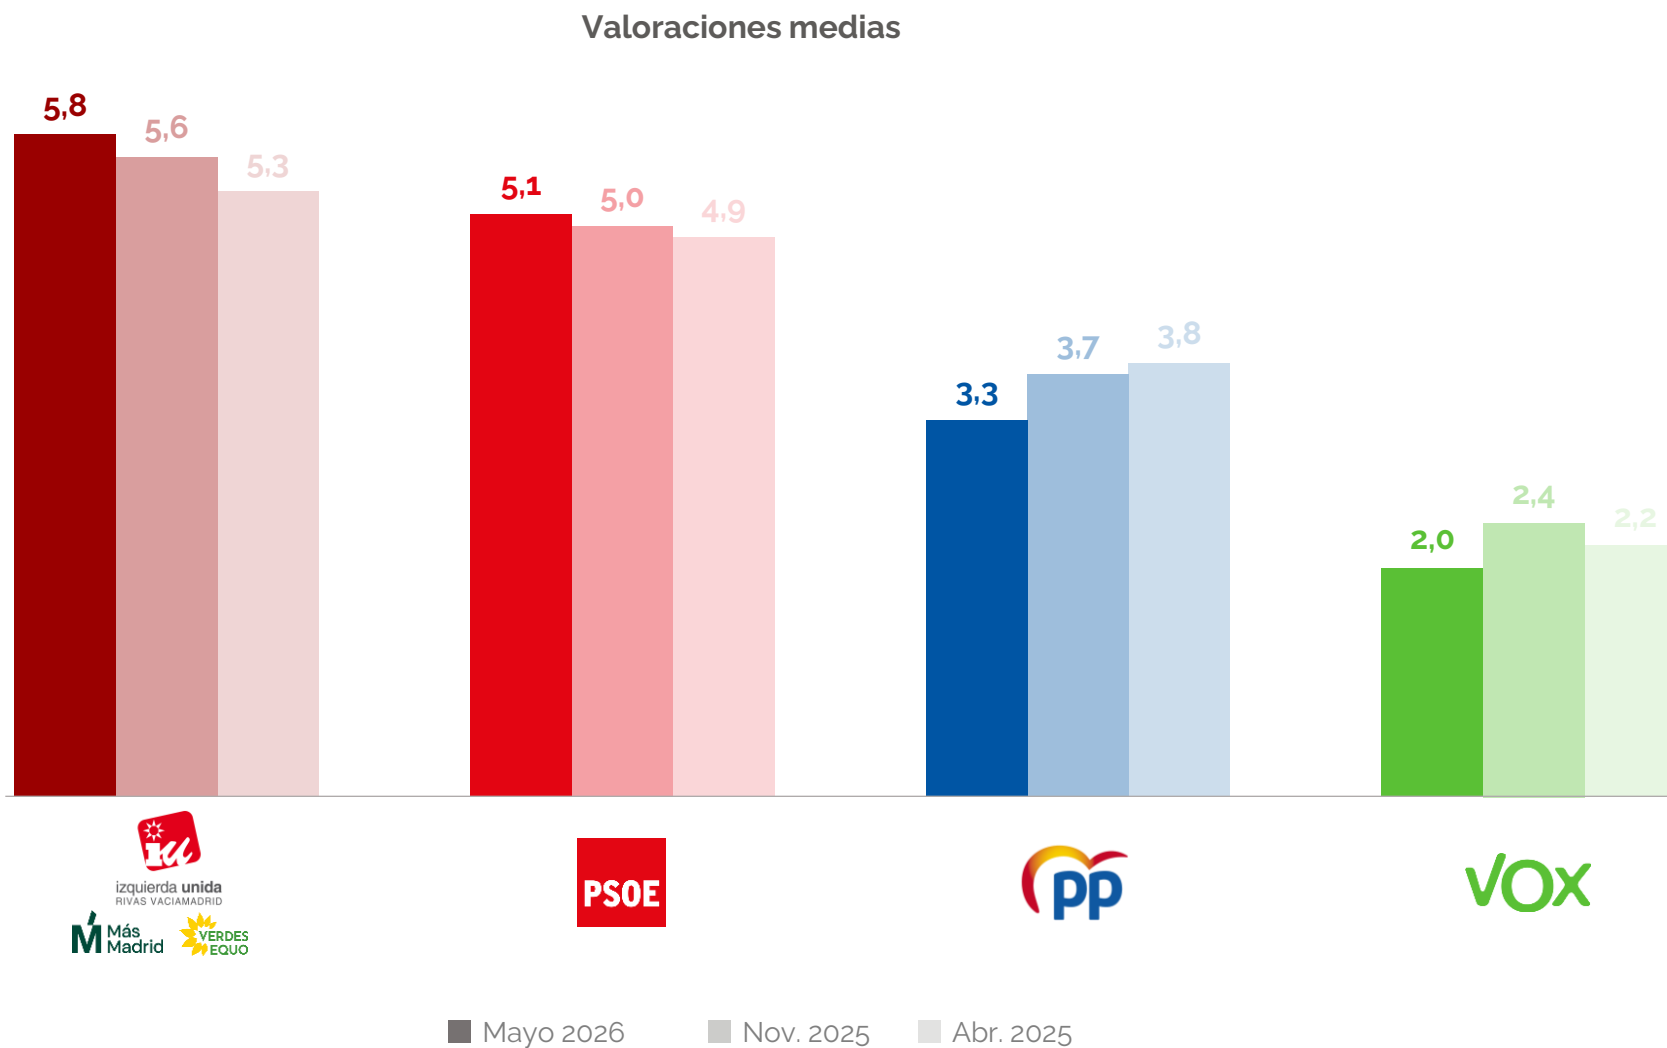

Valoración de partidos

¿Cómo valoraría Vd. (siendo 0 la valoración más baja y 10 la valoración máxima) los grupos municipales de Rivas?