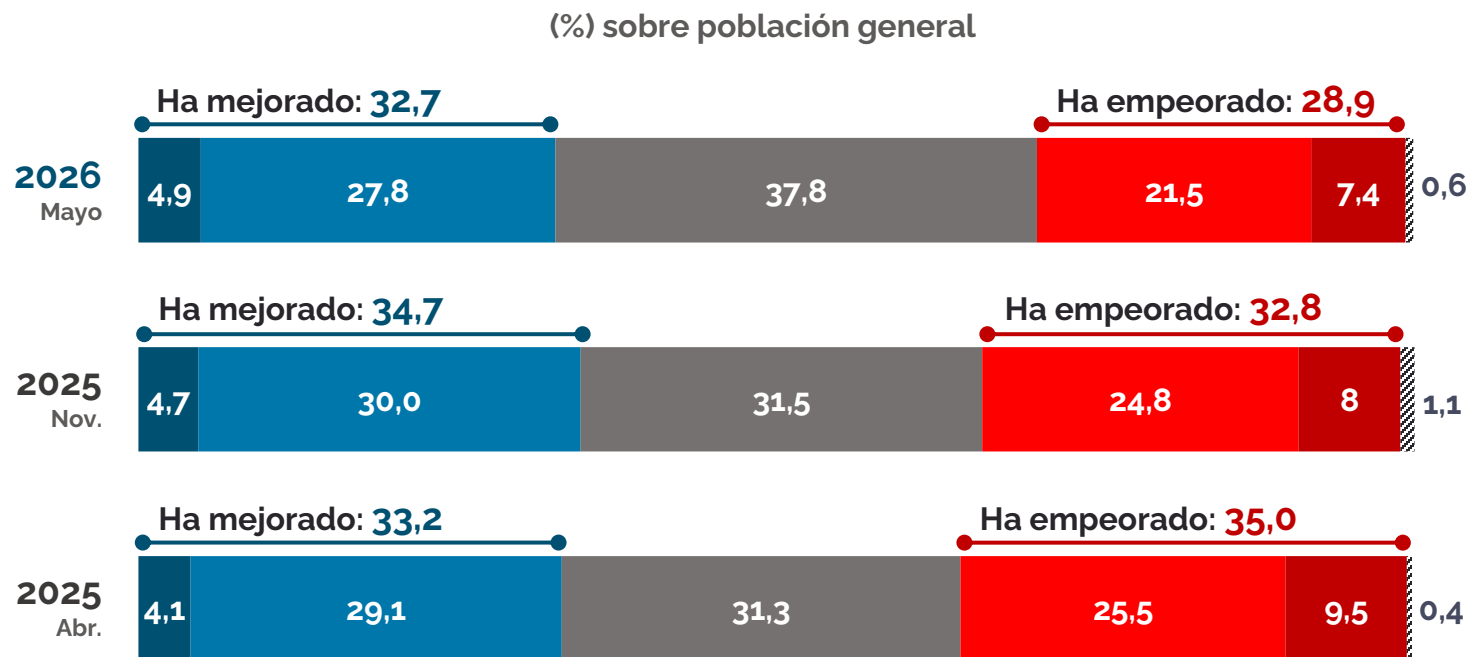

Número de observaciones

SEXO

Hombre	360
Mujer	440

EDAD

18-34	172
35-49	272
50-64	239
65+	117

BARRIO**

Oeste	301
Centro	258
Este	233

** 8 personas no supieron o no quisieron dar referencias del barrio en el que residen.

Interés por el municipio por barrios

¿Le interesa la actividad municipal en Rivas Vaciamadrid?

(%) sobre barrios Rivas Vaciamadrid

Evolución de Rivas

¿Cómo cree que ha evolucionado Rivas en el último año?

■ Claramente a mejor
 ■ A mejor
 ■ Igual, ni mejor ni peor
 ■ A peor
 ■ Claramente a peor
 ▨ No sabe/No contesta

Evolución de Rivas por barrios

¿Cómo cree que ha evolucionado Rivas en el último año?

La gestión del gobierno municipal