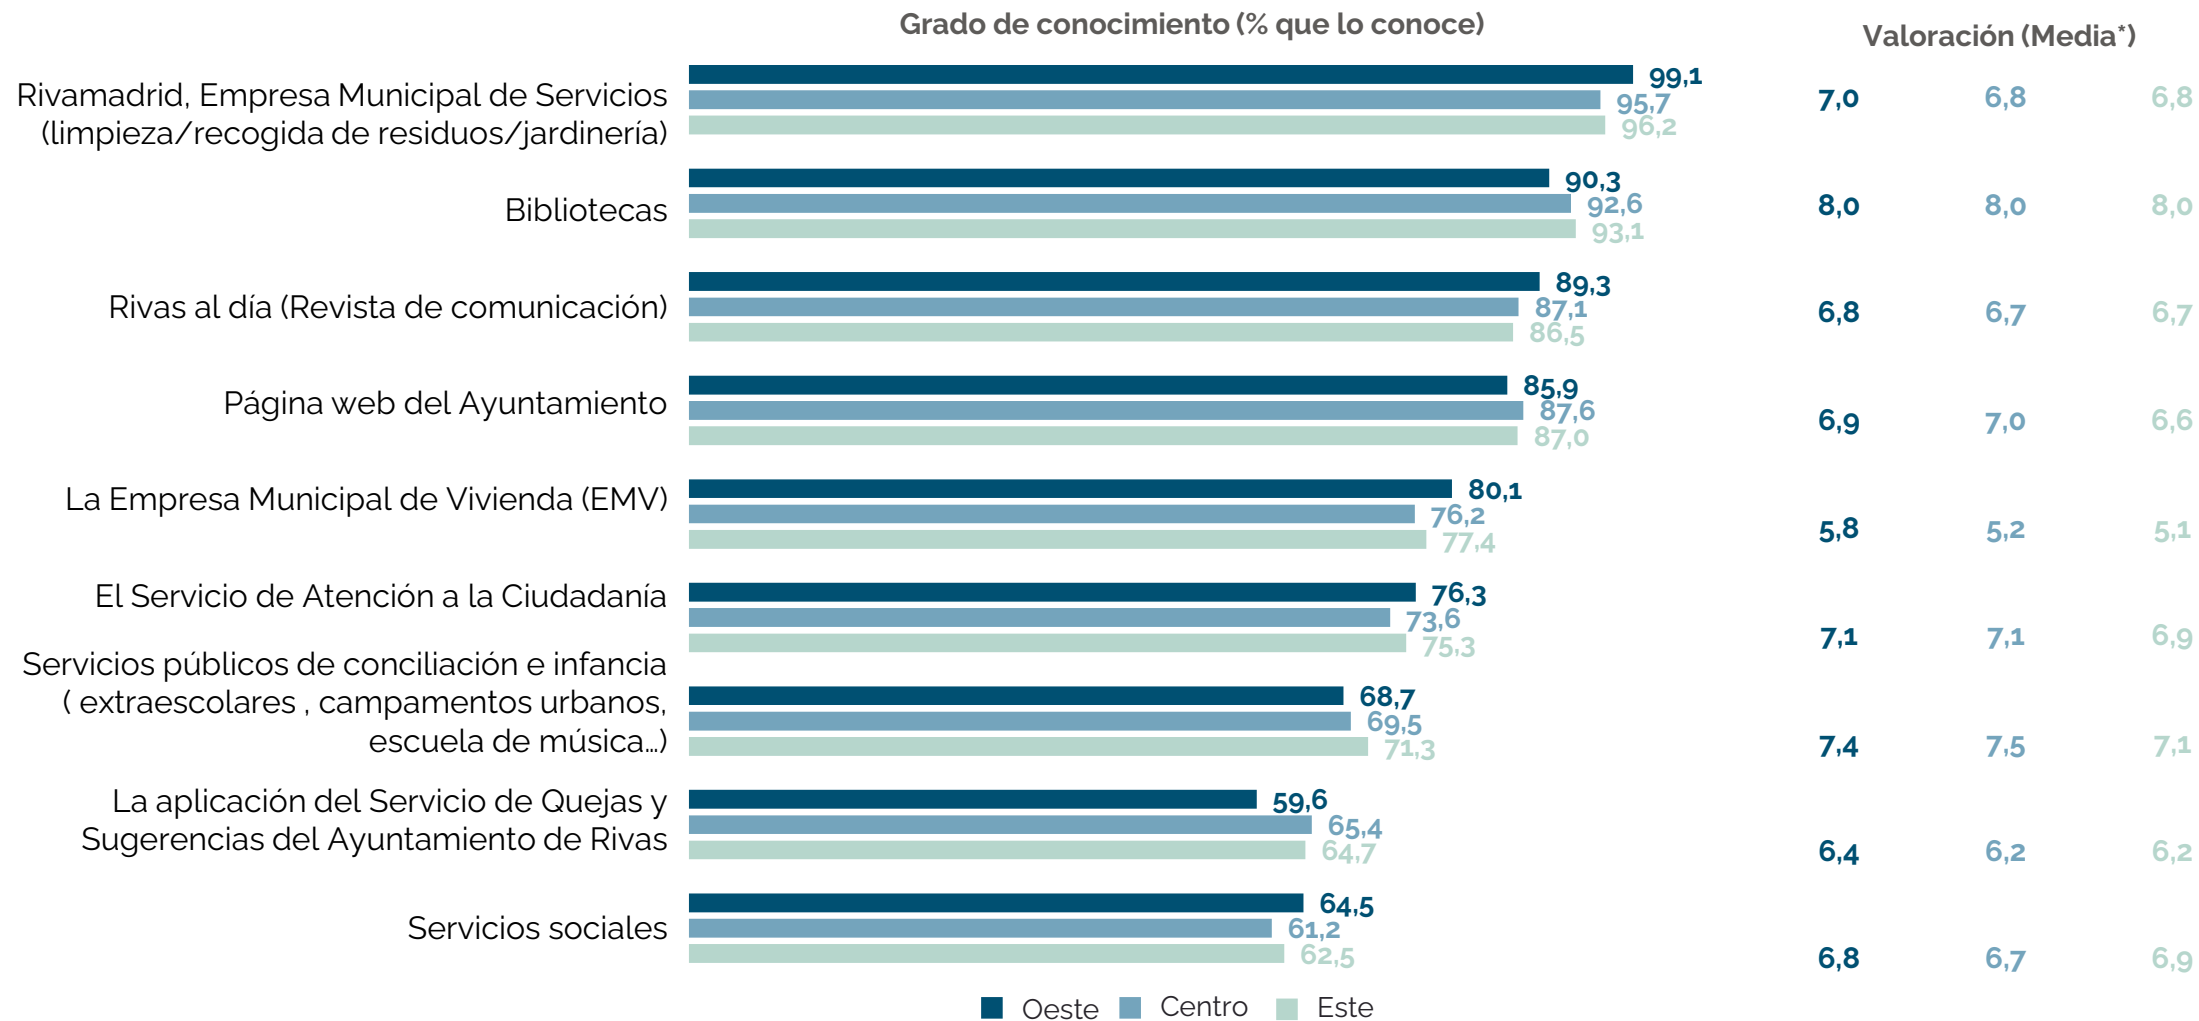

¿Y qué problema o problemas le afectan personalmente más a usted?

(%) de total de menciones por grupos de edad

2. Conocimiento y valoración de los servicios públicos ripenses

Valoración ciudadana del estado actual
de los servicios públicos del municipio

Grado de conocimiento de servicios públicos

A continuación, le voy a citar un conjunto de servicios públicos del Ayuntamiento, me gustaría que me dijera si los conoce y, si es así, que los valore.

*Media basada en escala de 10 puntos, dónde 10 equivale a "Muy buena" y 0 a "Muy Mala".

Grado de conocimiento de servicios públicos por barrios

A continuación, le voy a citar un conjunto de servicios públicos del Ayuntamiento, me gustaría que me dijera si los conoce y, si es así, que los valore.

*Media basada en escala de 10 puntos, dónde 10 equivale a "Muy buena" y 0 a "Muy Mala".

Valoración de los servicios

¿Podría calificarme, en una escala del 0 a 10, la actuación del Ayuntamiento en cada una de las siguientes áreas?