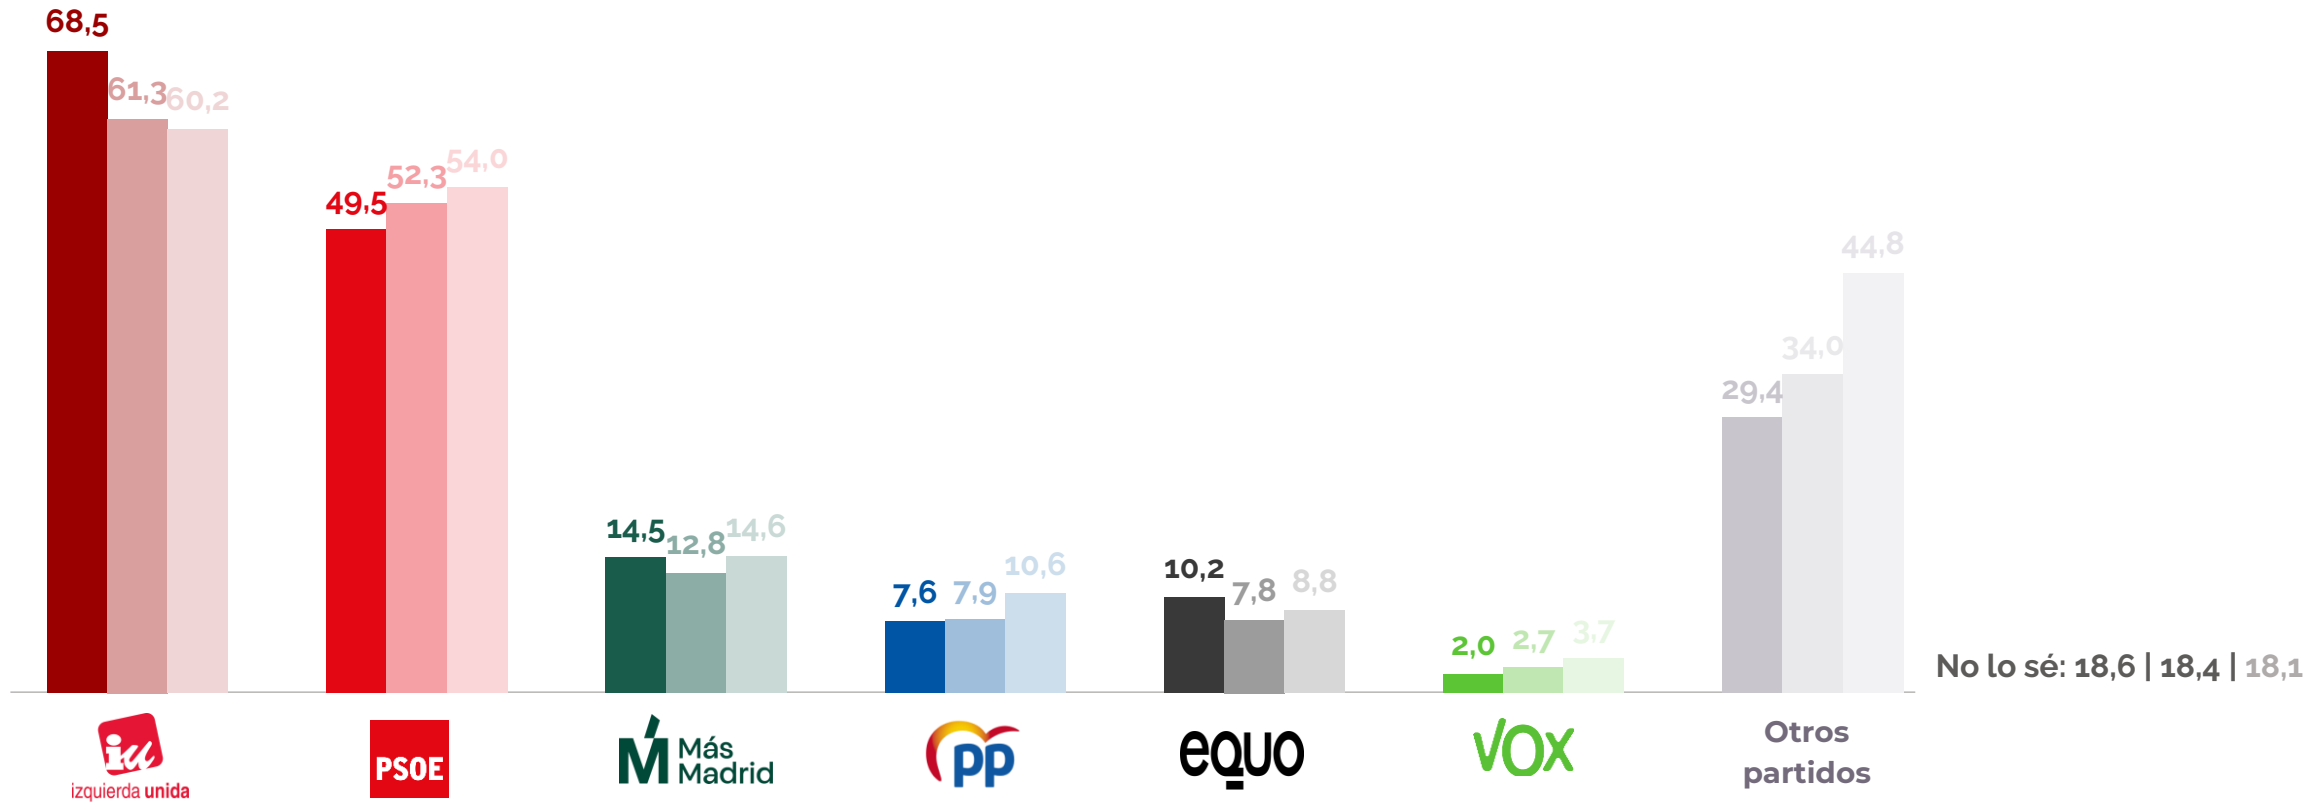

Conocimiento alcalde/sa por barrios (%)

Partido al que pertenece por barrios (%)

Partidos en el gobierno de Rivas Vaciamadrid

¿Podría decirme el nombre de partido o los partidos políticos que gobiernan en Rivas?

Total de menciones* sobre población general (%)

*Cada encuestado puede responder más de un partido.

■ Mayo 2026 ■ Nov. 2025 ■ Abr. 2025

Atributos de la Alcaldesa

¿Qué opinión tiene Vd. de la Alcaldesa de Rivas, Aida Castillejo (IU-Más Madrid-Verdes-Equo), (siendo 0 la valoración más baja y 10 la valoración máxima) en los siguientes aspectos?