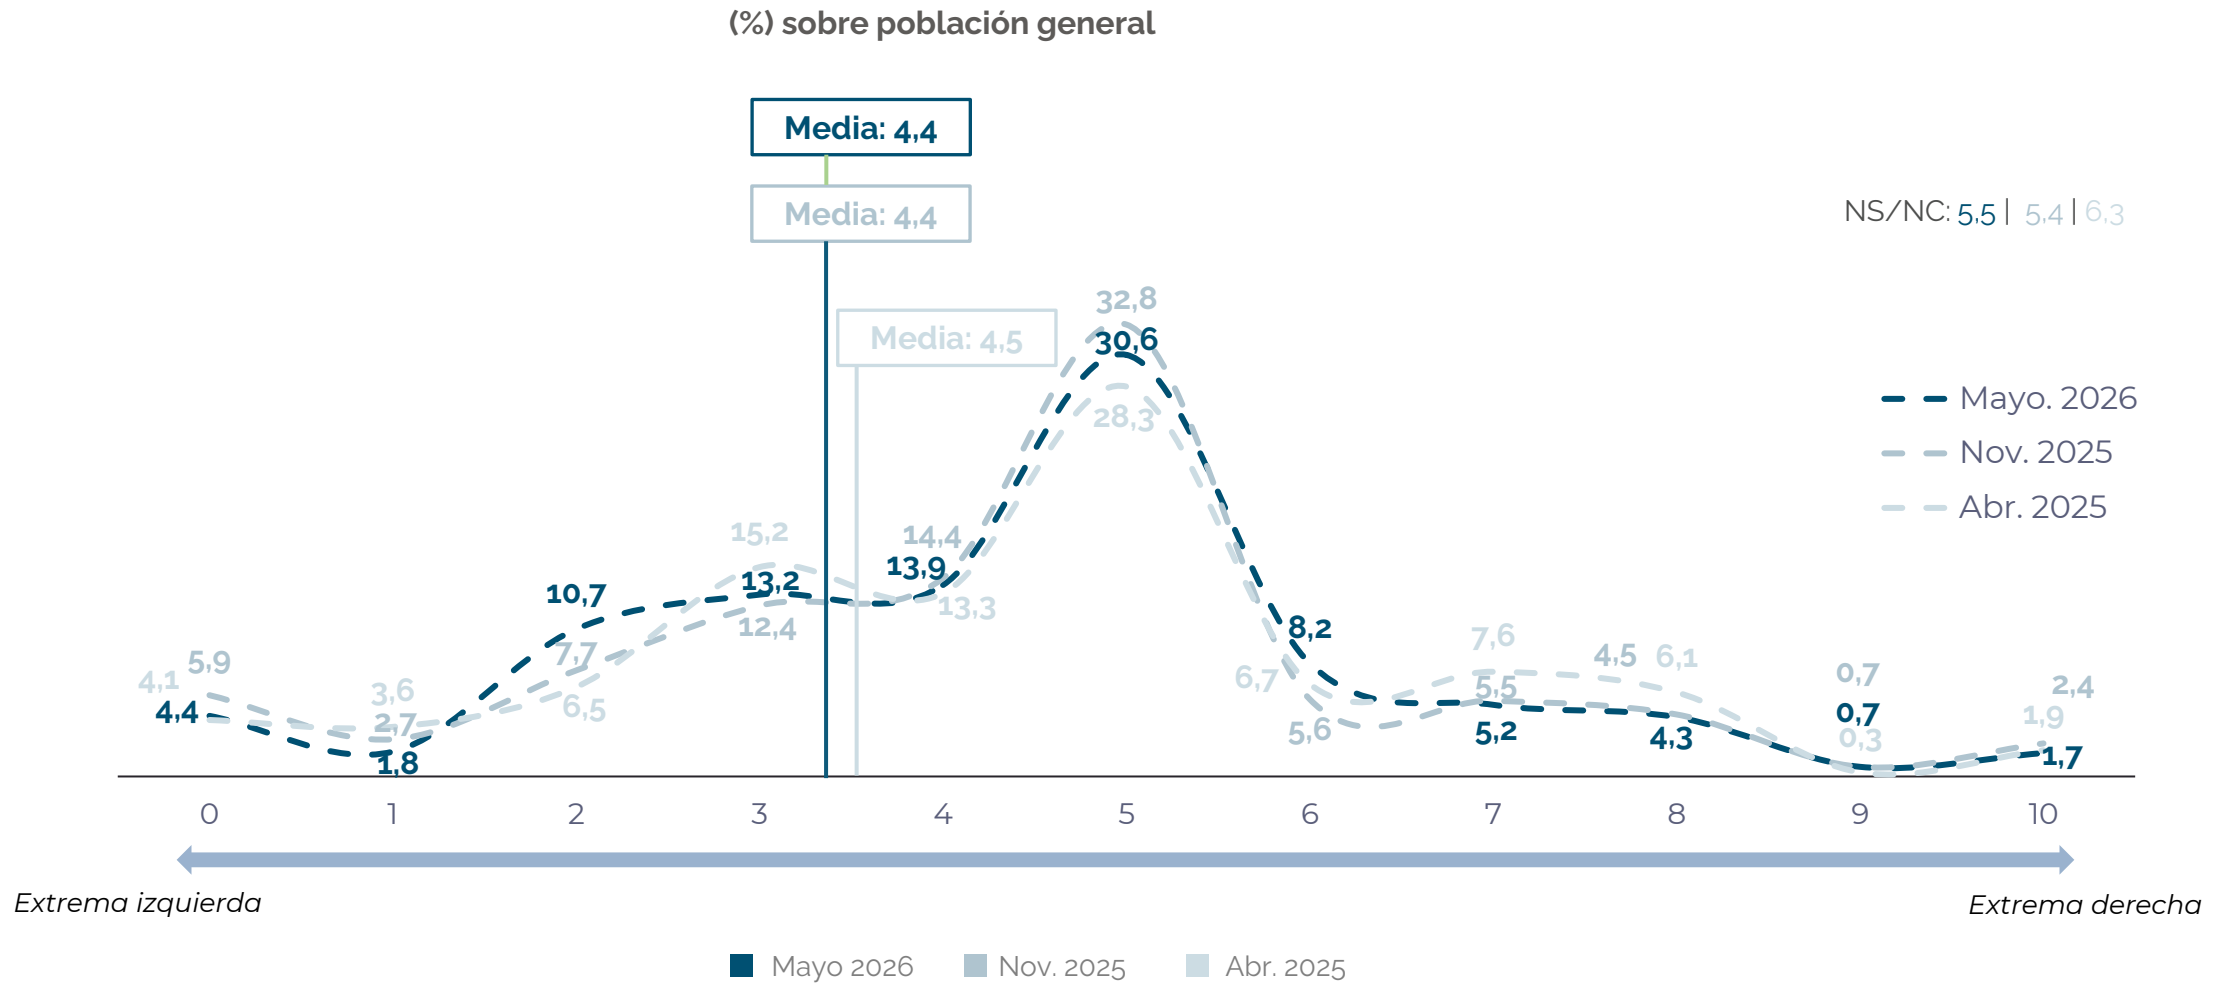

Conocimiento y valoración de líderes actuales por barrios

Y de las siguientes personas que le nombro a continuación, ¿a cuál o cuáles conoce usted?
Y, ¿cómo valoraría su gestión?

*Media basados en escala de 10 puntos, dónde 10 equivale a “Muy buena” y 0 a “Muy Mala”.

Valoración de partidos

¿Cómo valoraría Vd. (siendo 0 la valoración más baja y 10 la valoración máxima) los grupos municipales de Rivas?

Valoración de partidos por barrios

¿Cómo valoraría Vd. (siendo 0 la valoración más baja y 10 la valoración máxima) los grupos municipales de Rivas?

Autoubicación ideológica

En una escala ideológica de izquierda a derecha, ¿dónde se situaría usted en ella (siendo 0 la extrema izquierda y 10 la extrema derecha)?

Autoubicación ideológica por barrios

En una escala ideológica de izquierda a derecha, ¿dónde se situaría usted en ella (siendo 0 la extrema izquierda y 10 la extrema derecha)?

(%) sobre barrios Rivas Vaciamadrid

Oeste: 4,2 Centro: 4,6 Este: 4,4

% Ns/Nc

3,3 6,2 7,7

Autoubicación ideológica por edad

En una escala ideológica de izquierda a derecha, ¿dónde se situaría usted en ella (siendo 0 la extrema izquierda y 10 la extrema derecha)?