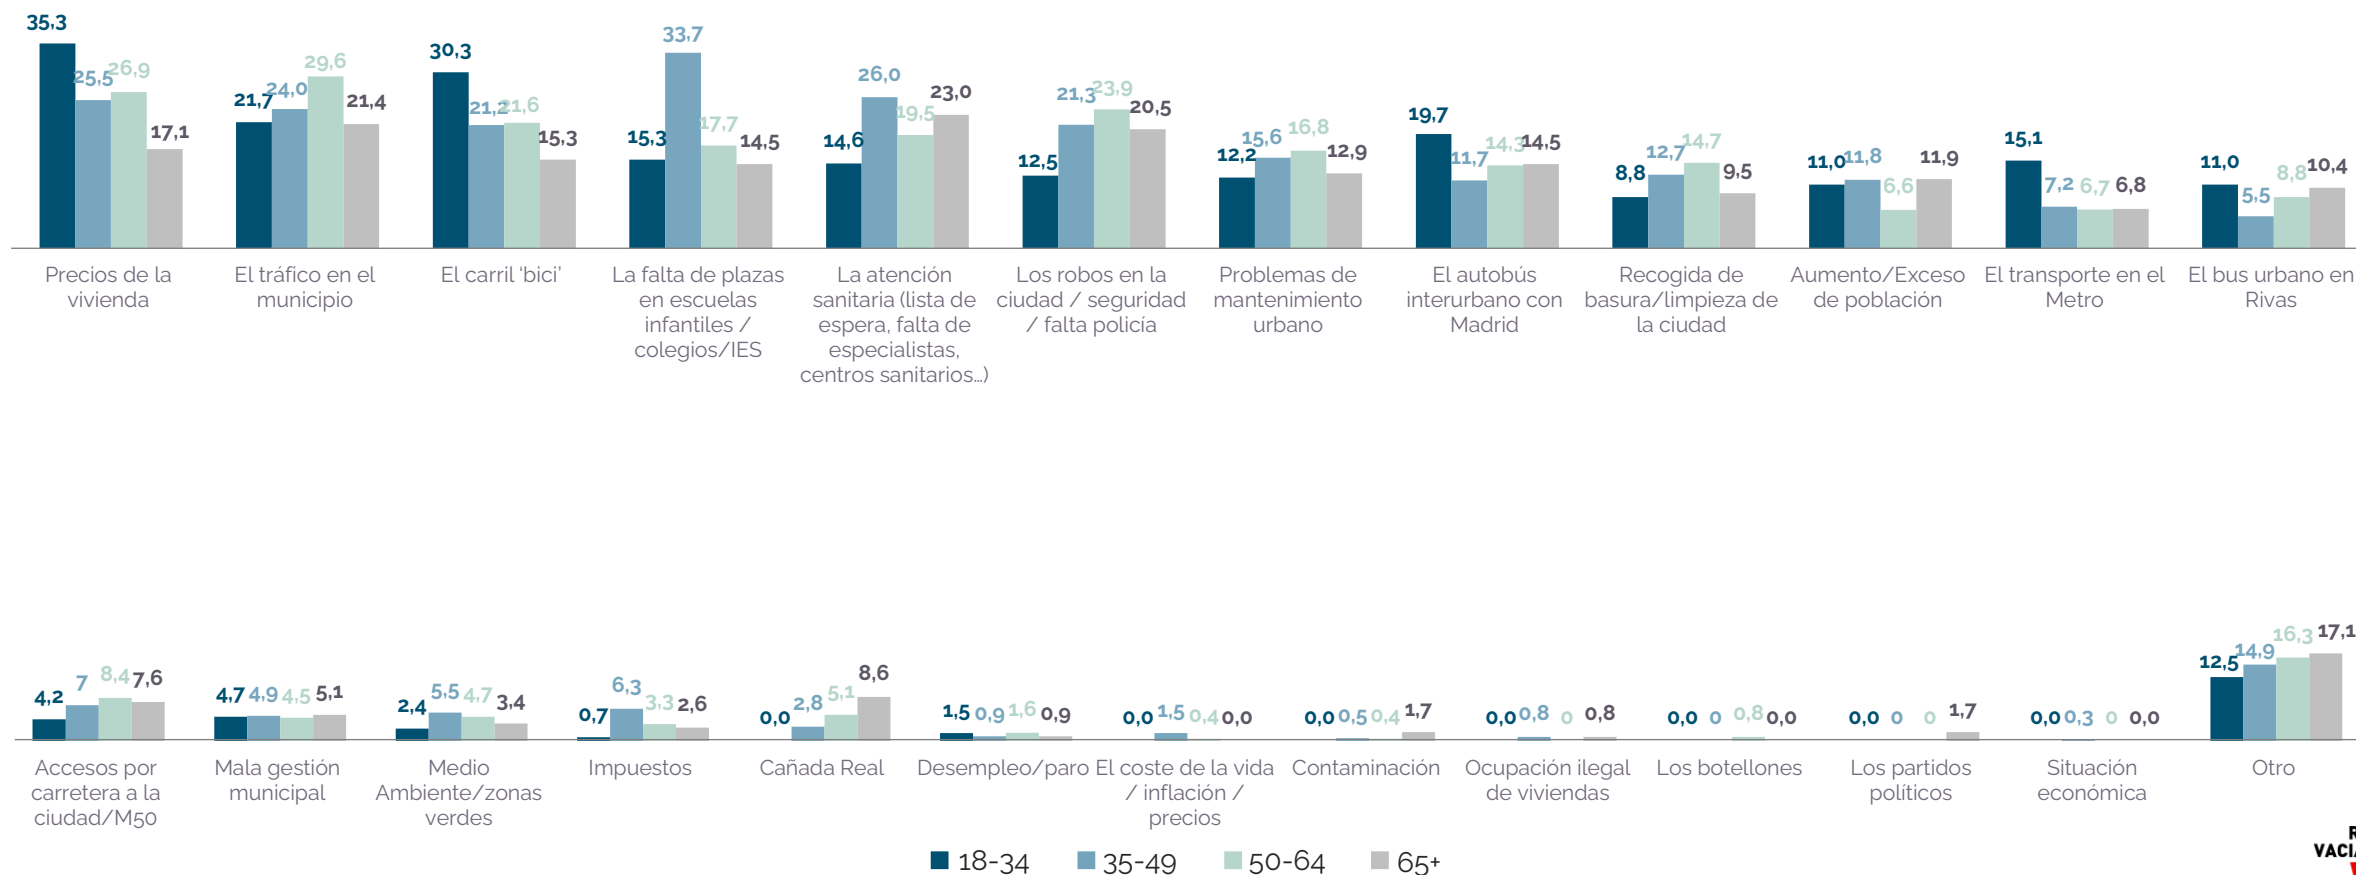

(%) sobre barrios Rivas Vaciamadrid

Los problemas de Rivas Vaciamadrid

En términos generales, ¿cuál o cuáles considera Vd. que son los problemas más importantes que tiene actualmente el municipio de Rivas?

Total de menciones sobre población general (%)

*Debido al alto grado de dispersión en las respuestas de la categoría "otro", no ha sido posible la agrupación en categorías adicionales

Los problemas de Rivas Vaciamadrid por barrios

En términos generales, ¿cuál o cuáles considera Vd. que son los problemas más importantes que tiene actualmente el municipio de Rivas?

(%) de total de menciones sobre barrios Rivas Vaciamadrid

Los problemas de Rivas Vaciamadrid por edad

En términos generales, ¿cuál o cuáles considera Vd. que son los problemas más importantes que tiene actualmente el municipio de Rivas?

(%) de total de menciones por grupos de edad

Los problemas que más afectan a la gente