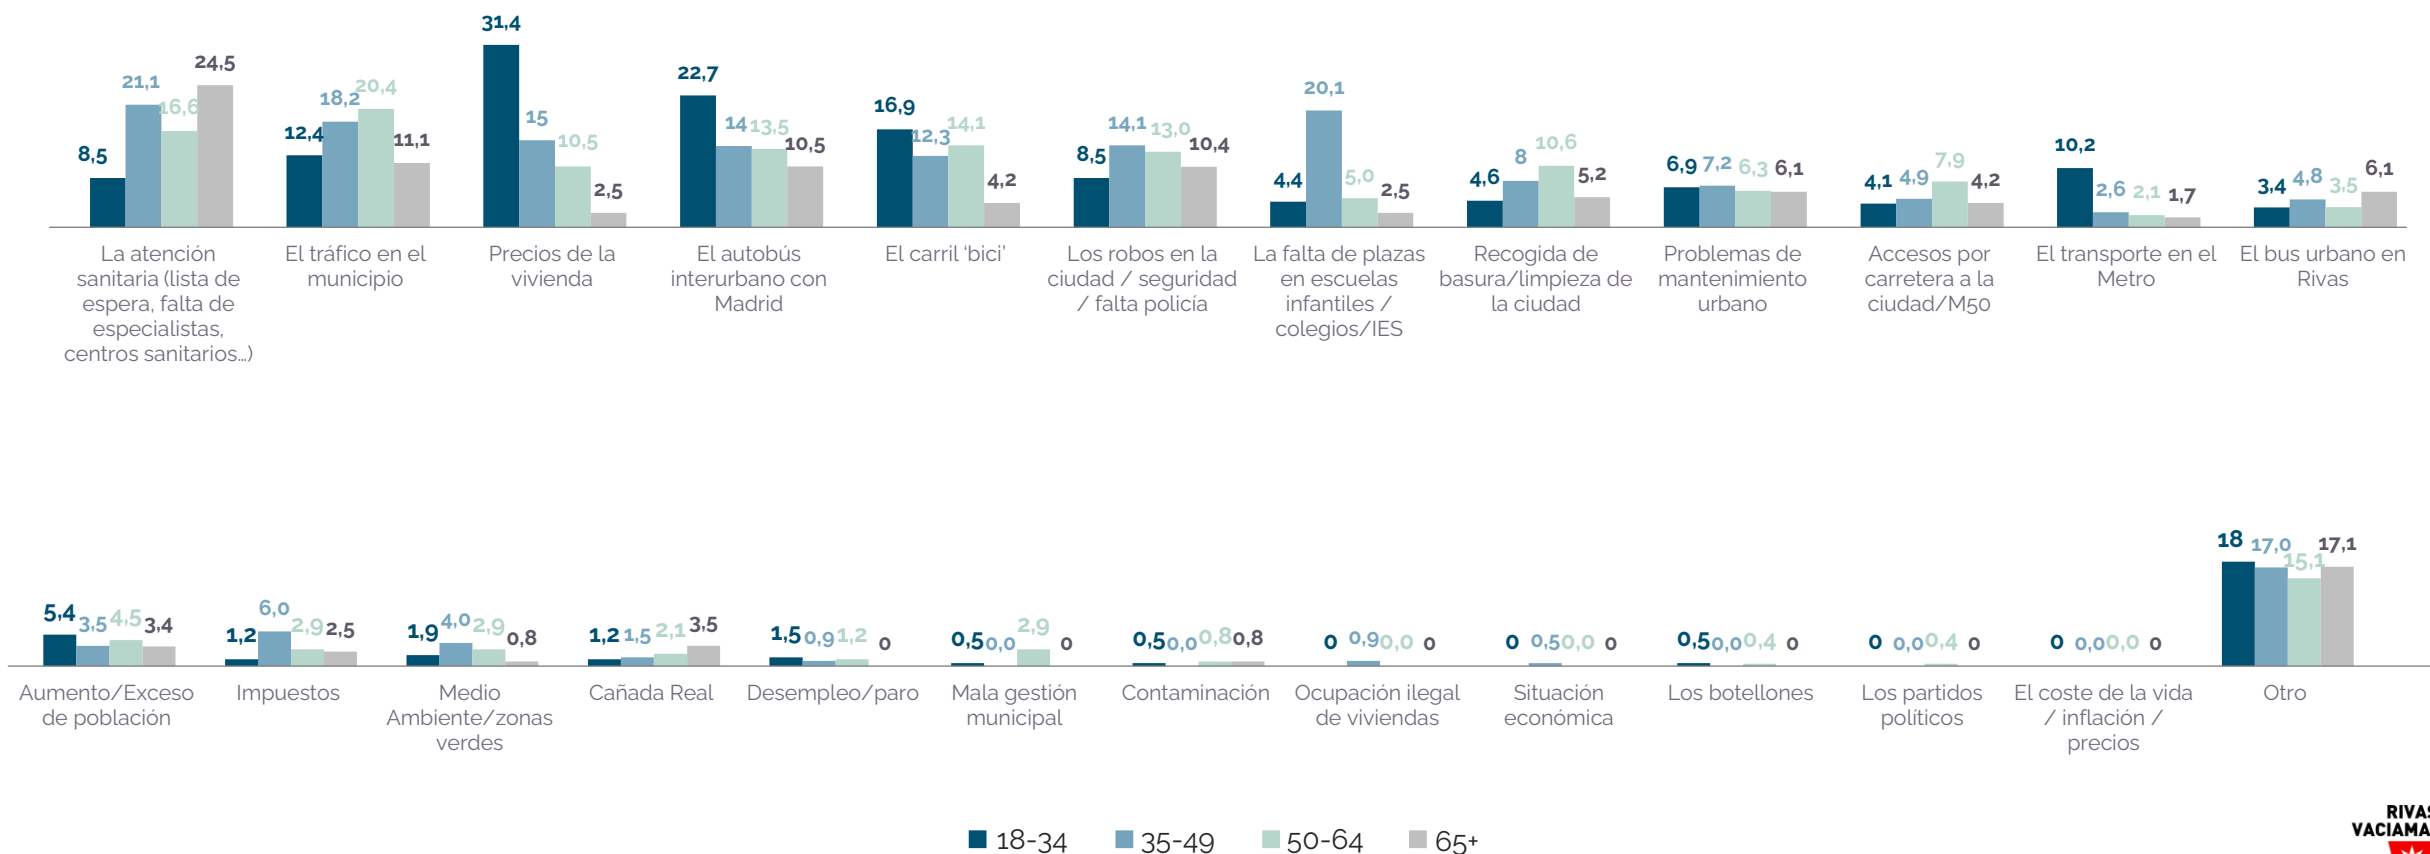

Los problemas que más afectan a la gente por barrios

¿Y qué problema o problemas le afectan personalmente más a usted?

(%) de total de menciones sobre barrios Rivas Vaciamadrid

Los problemas que más afectan a la gente por edad

¿Y qué problema o problemas le afectan personalmente más a usted?

(%) de total de menciones por grupos de edad

2. Conocimiento y valoración de los servicios públicos ripenses

Valoración ciudadana del estado actual
de los servicios públicos del municipio