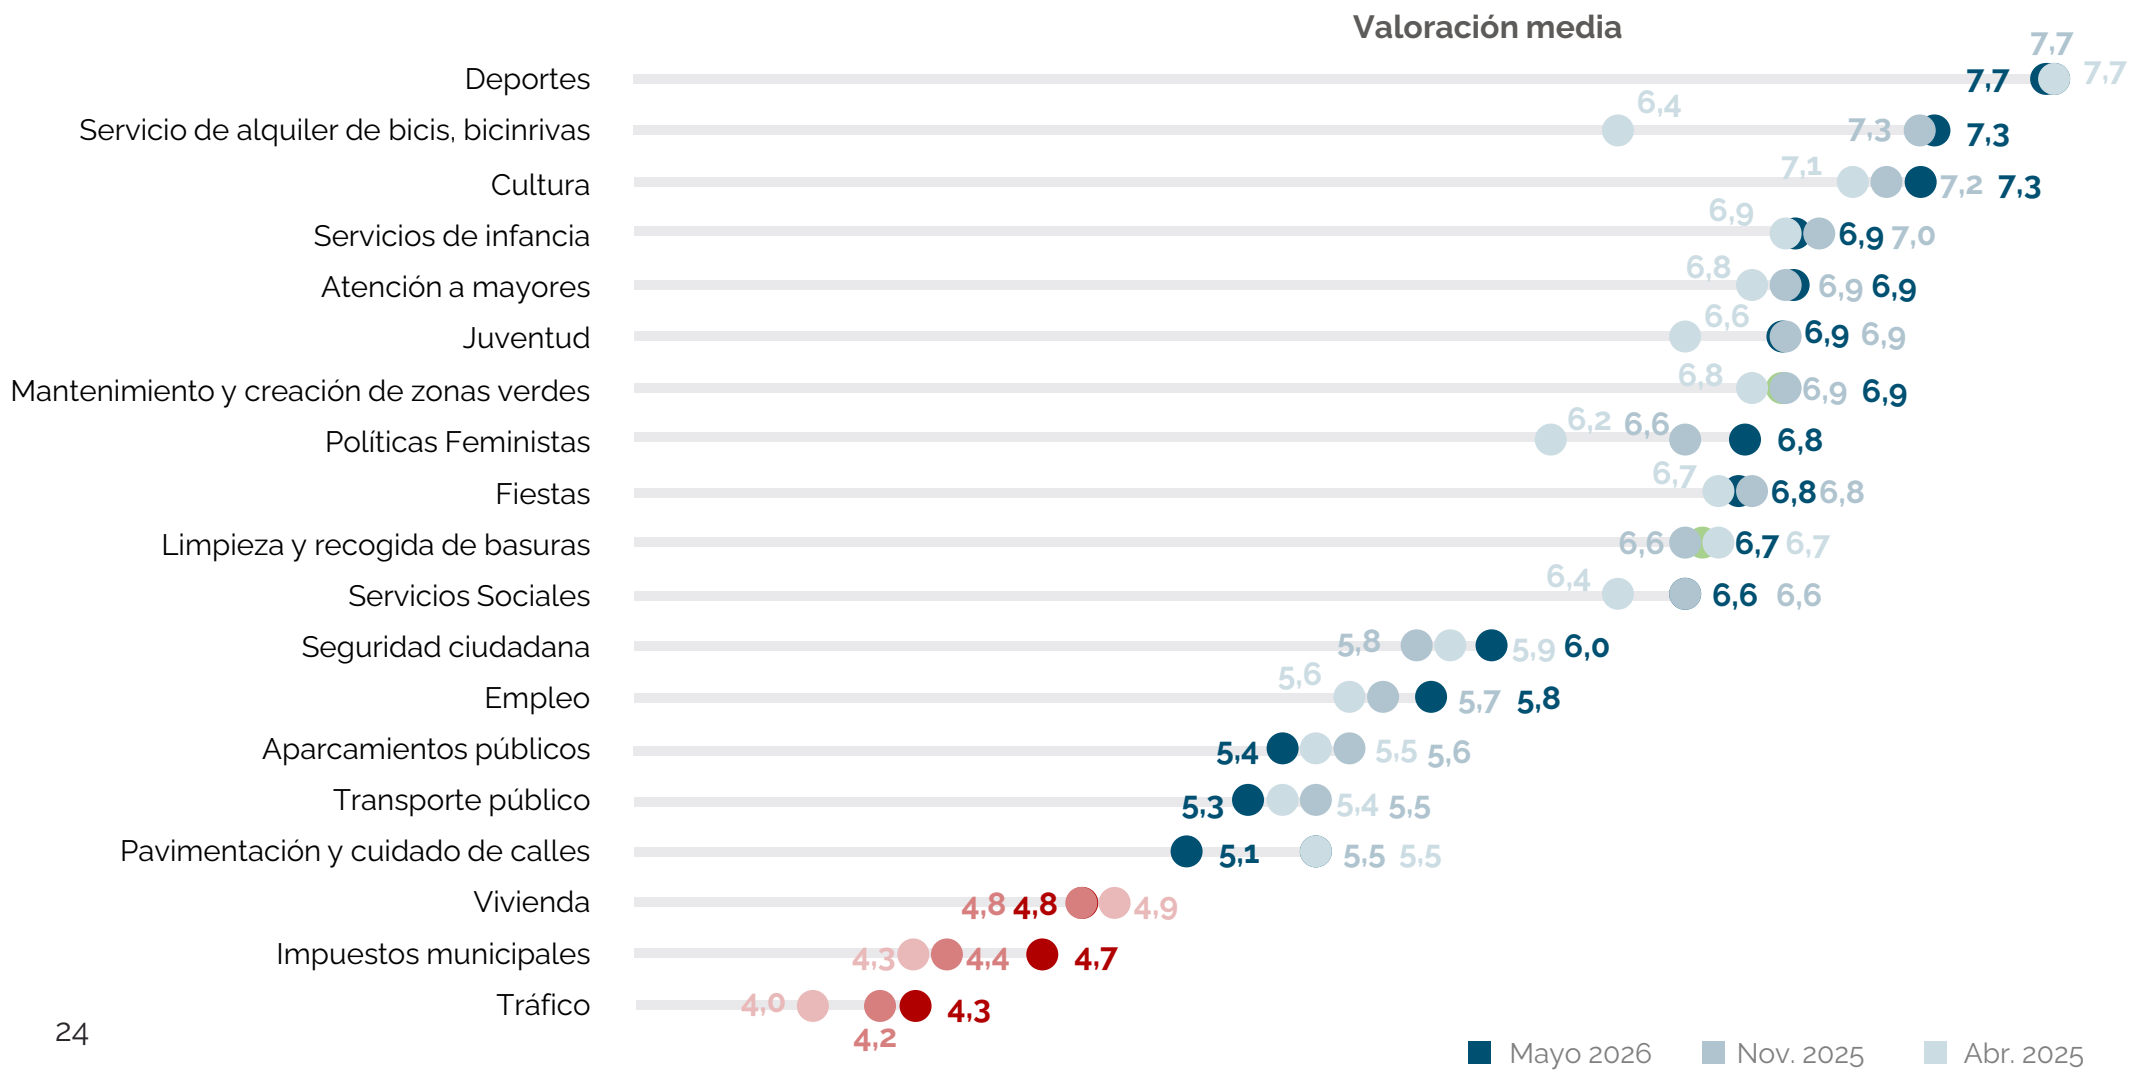

Grado de conocimiento de servicios públicos

A continuación, le voy a citar un conjunto de servicios públicos del Ayuntamiento, me gustaría que me dijera si los conoce y, si es así, que los valore.

*Media basada en escala de 10 puntos, dónde 10 equivale a "Muy buena" y 0 a "Muy Mala".

Grado de conocimiento de servicios públicos por barrios

A continuación, le voy a citar un conjunto de servicios públicos del Ayuntamiento, me gustaría que me dijera si los conoce y, si es así, que los valore.

*Media basada en escala de 10 puntos, dónde 10 equivale a "Muy buena" y 0 a "Muy Mala".

Valoración de los servicios

¿Podría calificarme, en una escala del 0 a 10, la actuación del Ayuntamiento en cada una de las siguientes áreas?