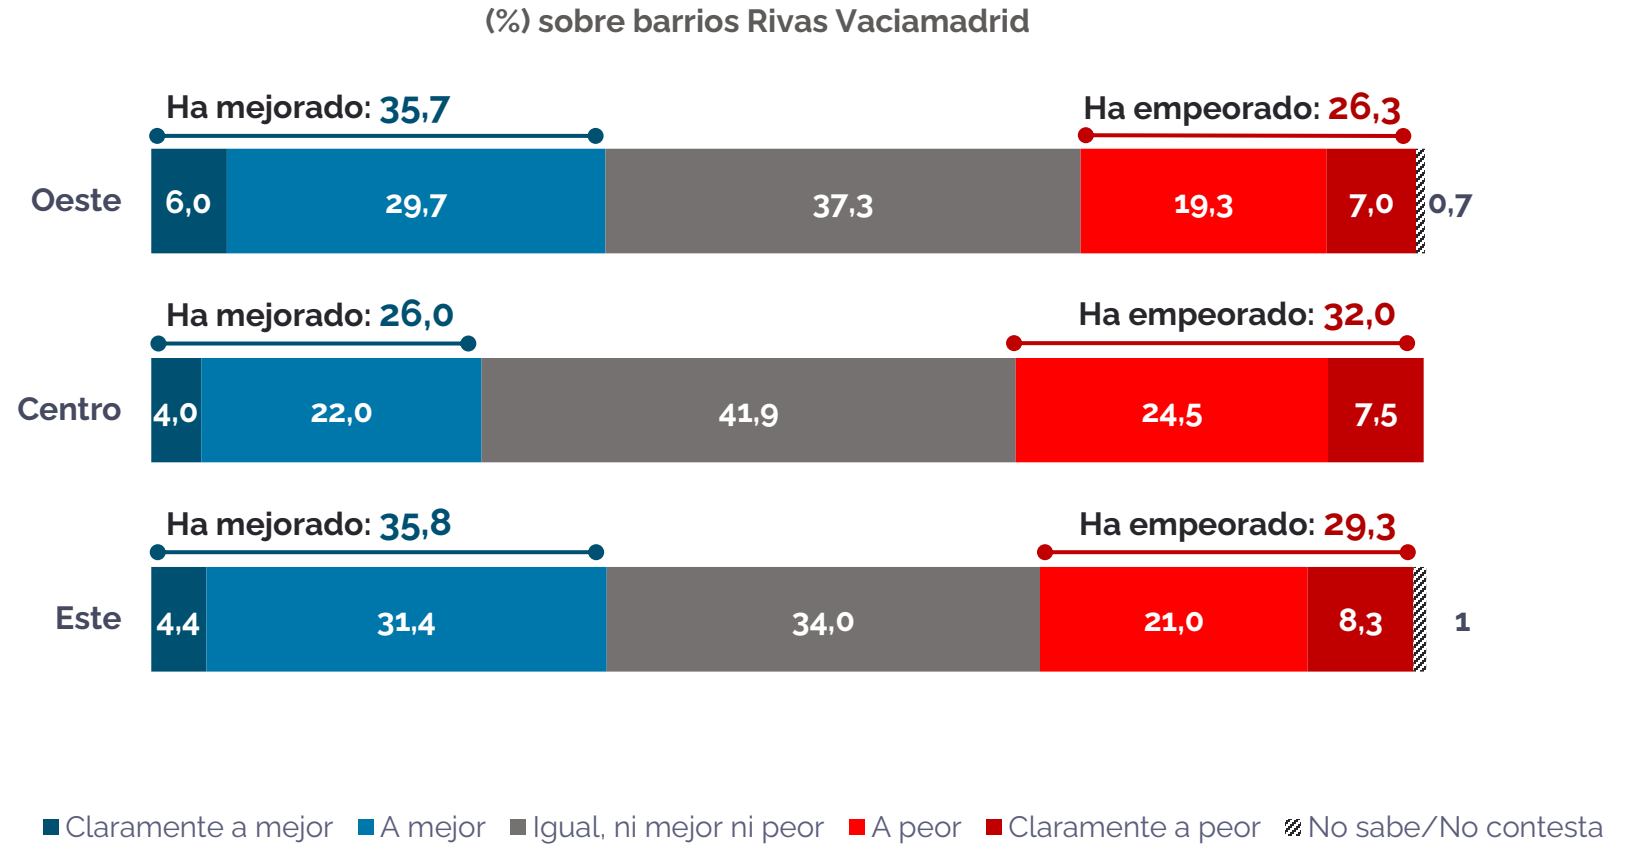

Número de observaciones

SEXO

Hombre	360
Mujer	440

EDAD

18-34	172
35-49	272
50-64	239
65+	117

BARRIO**

Oeste	301
Centro	258
Este	233

** 8 personas no supieron o no quisieron dar referencias del barrio en el que residen.

Interés por el municipio por barrios

¿Le interesa la actividad municipal en Rivas Vaciamadrid?

(%) sobre barrios Rivas Vaciamadrid

Evolución de Rivas

¿Cómo cree que ha evolucionado Rivas en el último año?

■ Claramente a mejor
 ■ A mejor
 ■ Igual, ni mejor ni peor
 ■ A peor
 ■ Claramente a peor
 ▨ No sabe/No contesta

Evolución de Rivas por barrios

¿Cómo cree que ha evolucionado Rivas en el último año?

La gestión del gobierno municipal