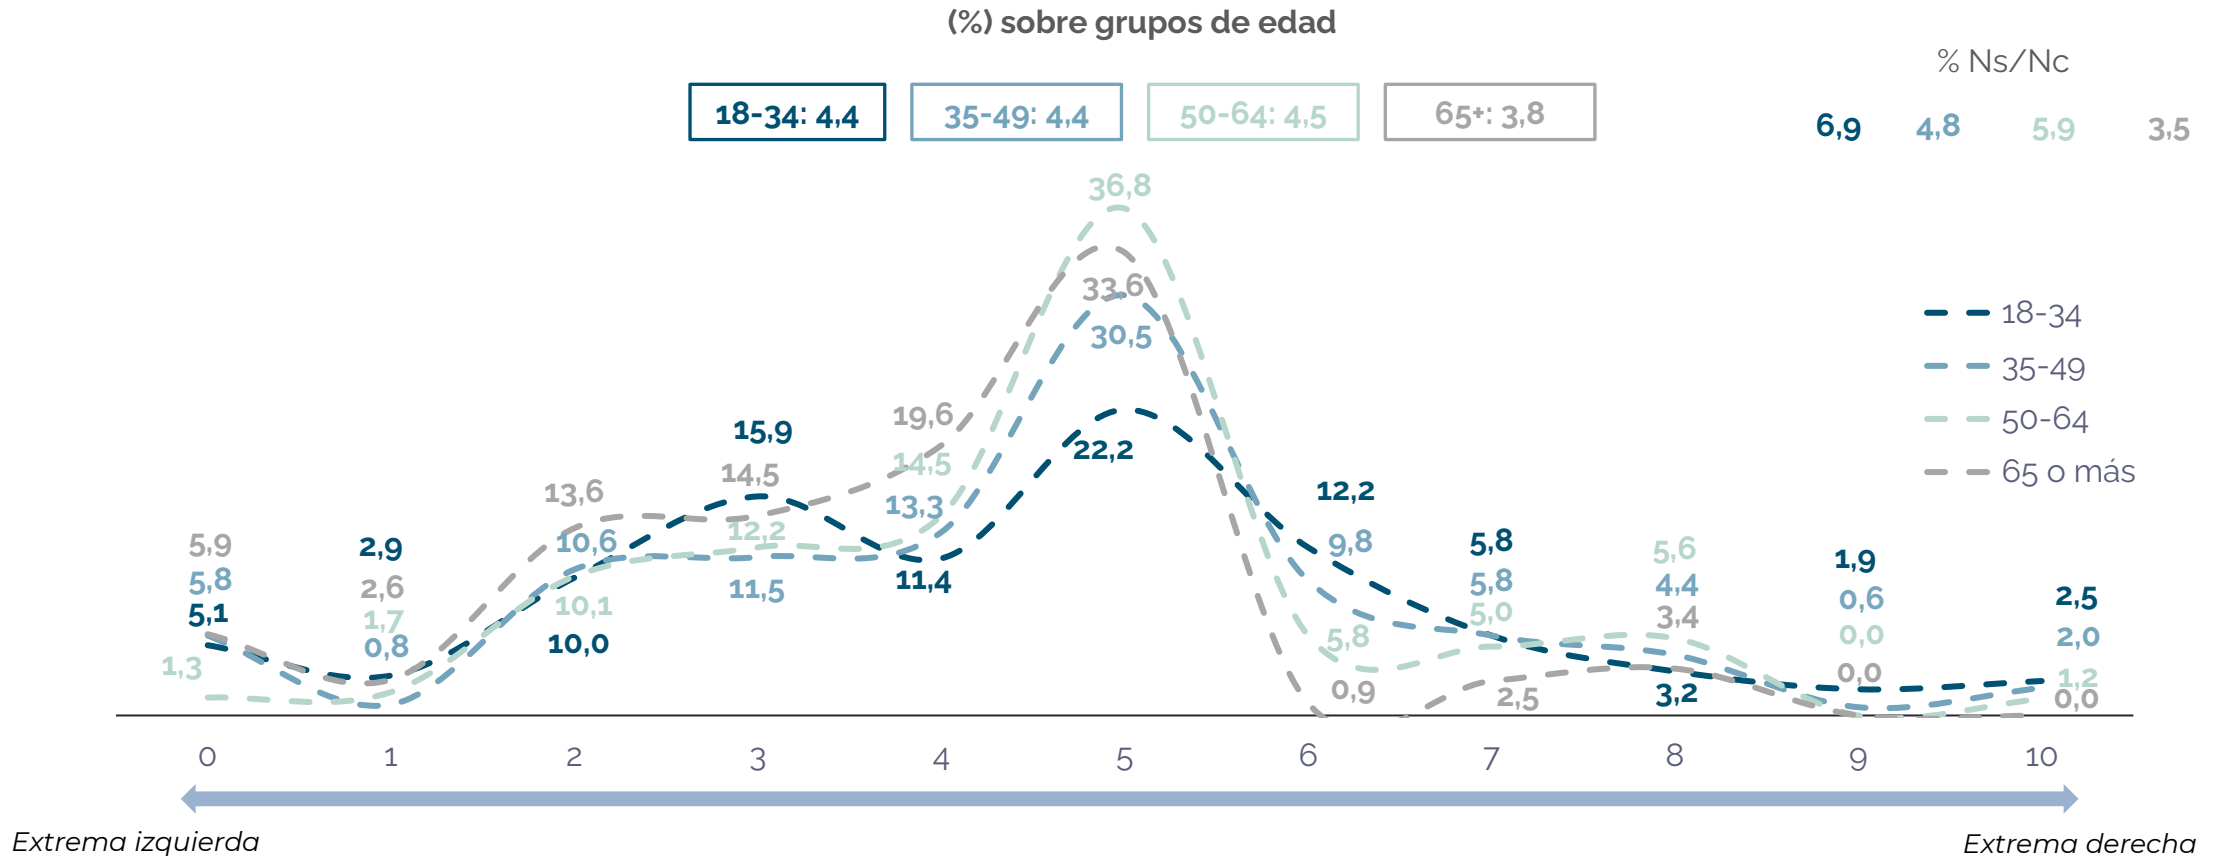

(%) sobre barrios Rivas Vaciamadrid

Oeste: 4,2 Centro: 4,6 Este: 4,4

% Ns/Nc

3,3 6,2 7,7

Autoubicación ideológica por edad

En una escala ideológica de izquierda a derecha, ¿dónde se situaría usted en ella (siendo 0 la extrema izquierda y 10 la extrema derecha)?

7. Ficha técnica

ÁMBITO

Rivas Vaciamadrid

PROCEDIMIENTO

Entrevista telefónica

UNIVERSO

Población mayor de 18 años residente en el municipio Rivas Vaciamadrid

ERROR MUESTRAL