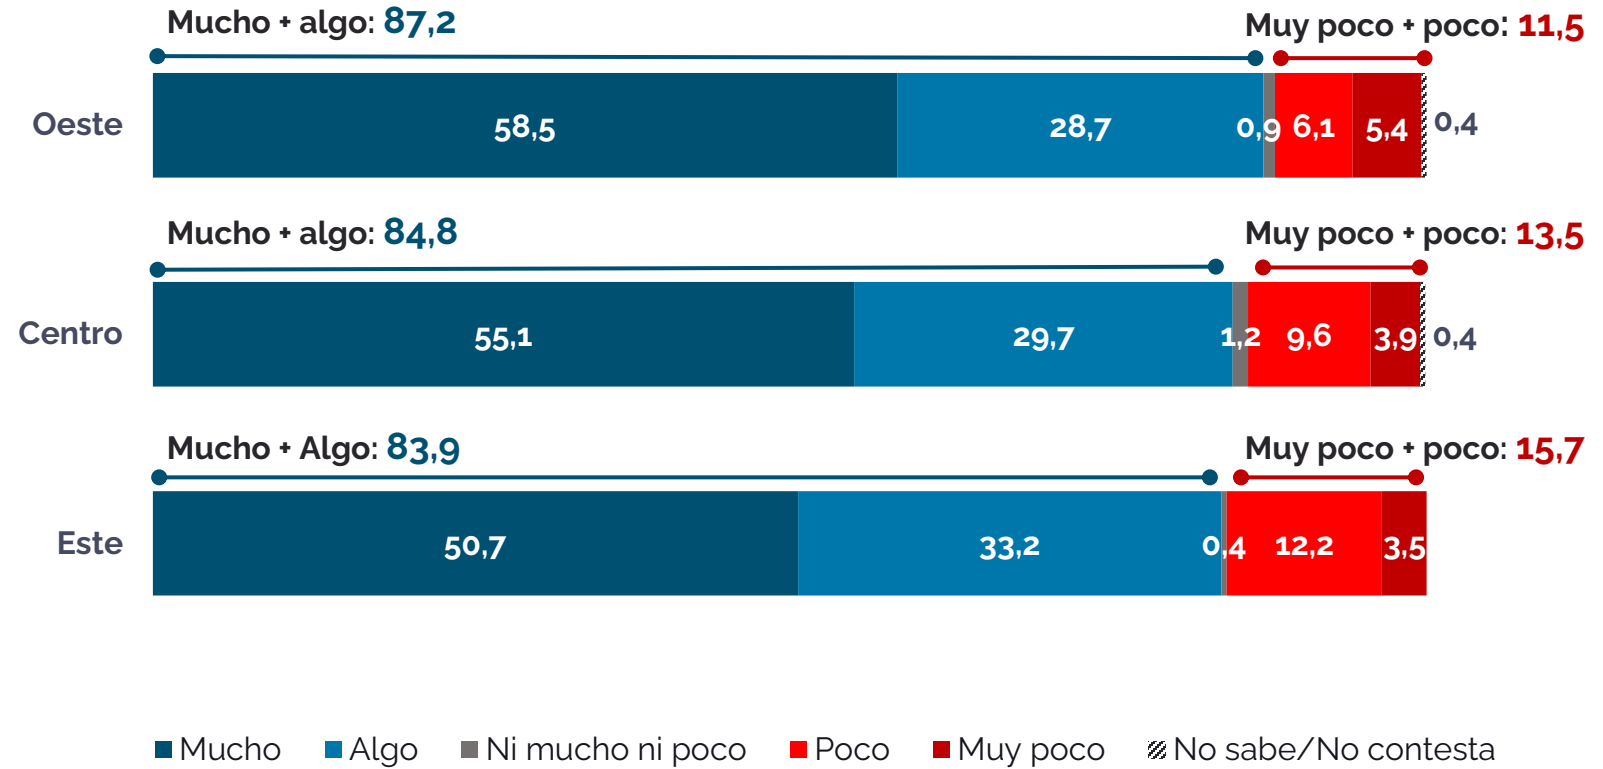

Número de observaciones

SEXO

Hombre	360
Mujer	440

EDAD

18-34	172
35-49	272
50-64	239
65+	117

BARRIO**

Oeste	301
Centro	258
Este	233

** 8 personas no supieron o no quisieron dar referencias del barrio en el que residen.

1. Problemas de Rivas Vaciamadrid y gestión municipal

Valoración ciudadana del estado actual
de diferentes aspectos del municipio

Interés por el municipio

¿Le interesa la actividad municipal en Rivas Vaciamadrid?

Interés por el municipio por barrios

¿Le interesa la actividad municipal en Rivas Vaciamadrid?

(%) sobre barrios Rivas Vaciamadrid

Evolución de Rivas

¿Cómo cree que ha evolucionado Rivas en el último año?