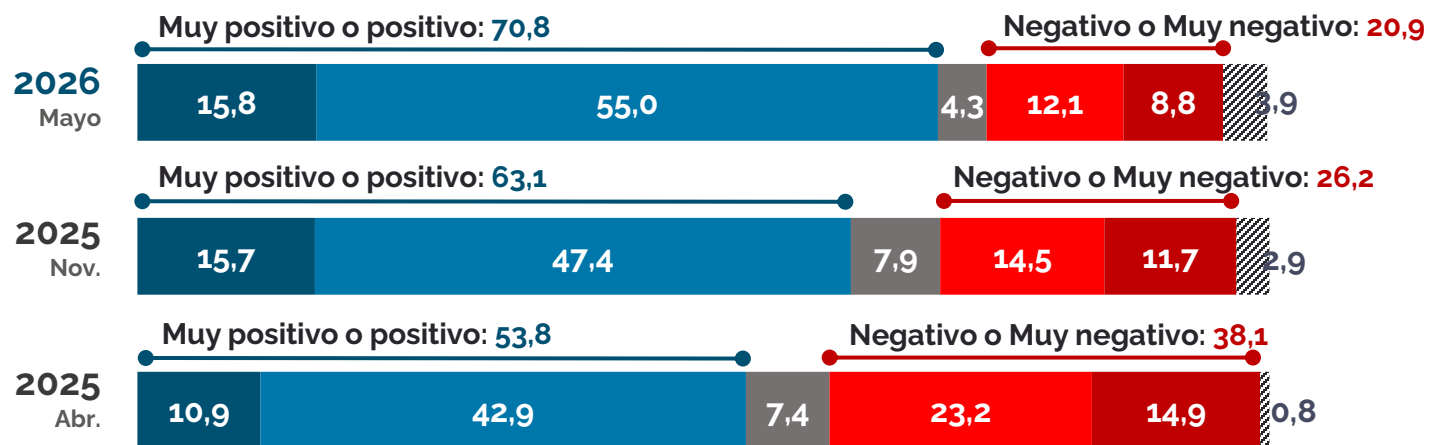

Conoce la Agenda Urbana 2030 →