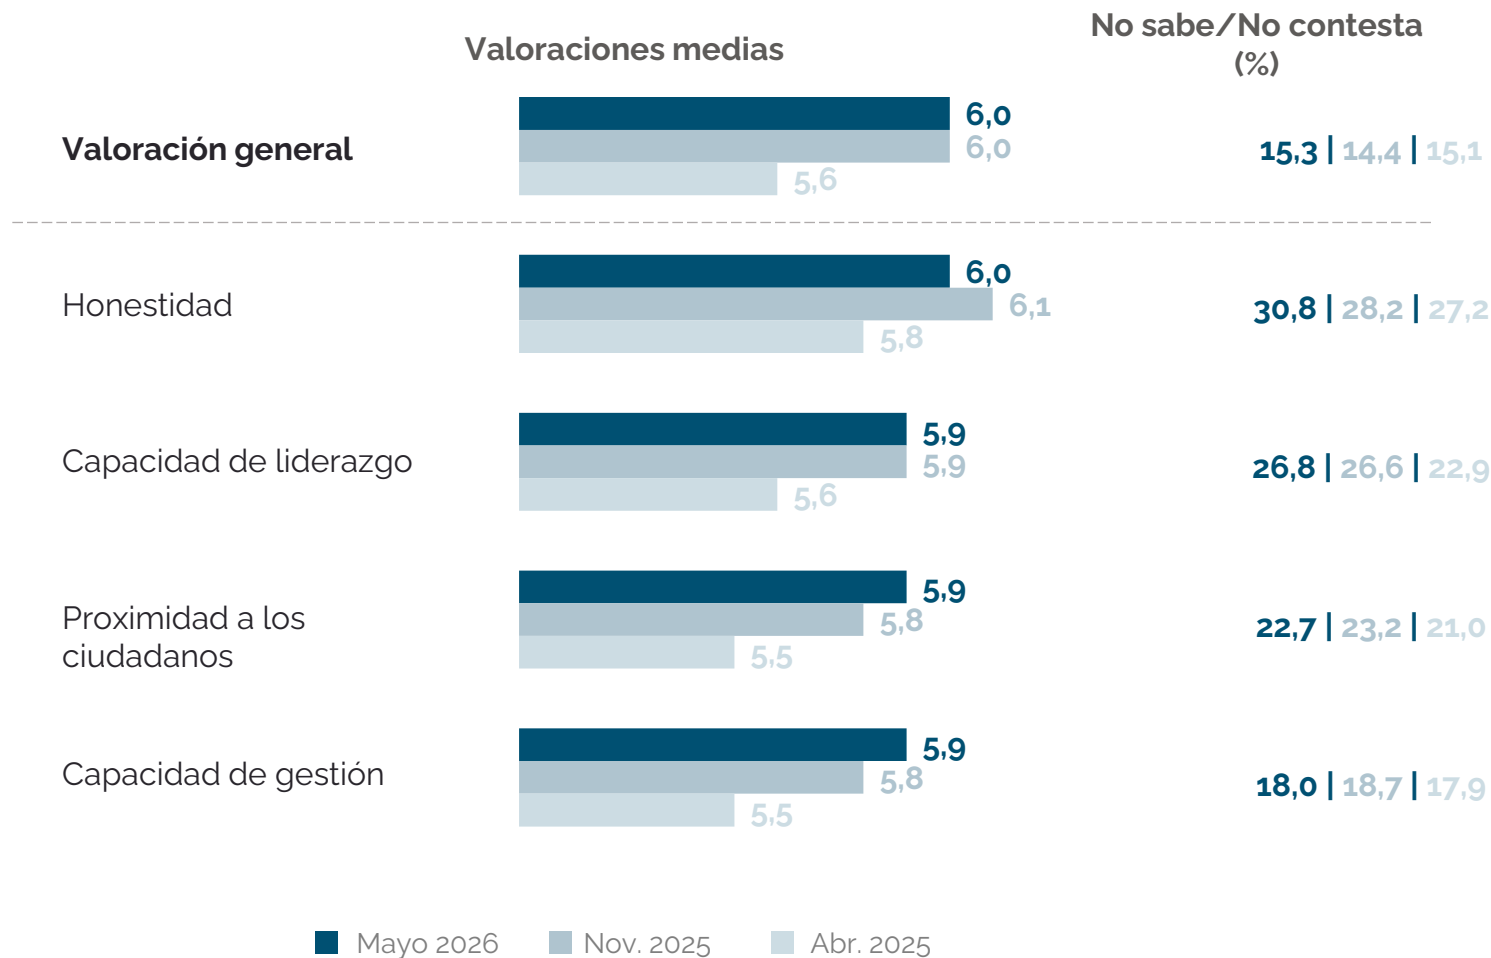

Total de menciones* sobre población general (%)

*Cada encuestado puede responder más de un partido.

■ Mayo 2026 ■ Nov. 2025 ■ Abr. 2025

Atributos de la Alcaldesa

¿Qué opinión tiene Vd. de la Alcaldesa de Rivas, Aida Castillejo (IU-Más Madrid-Verdes-Equo), (siendo 0 la valoración más baja y 10 la valoración máxima) en los siguientes aspectos?

Atributos de la Alcaldesa por barrios

¿Qué opinión tiene Vd. de la Alcaldesa de Rivas, Aida Castillejo (IU-Más Madrid-Verdes-Equo), (siendo 0 la valoración más baja y 10 la valoración máxima) en los siguientes aspectos?