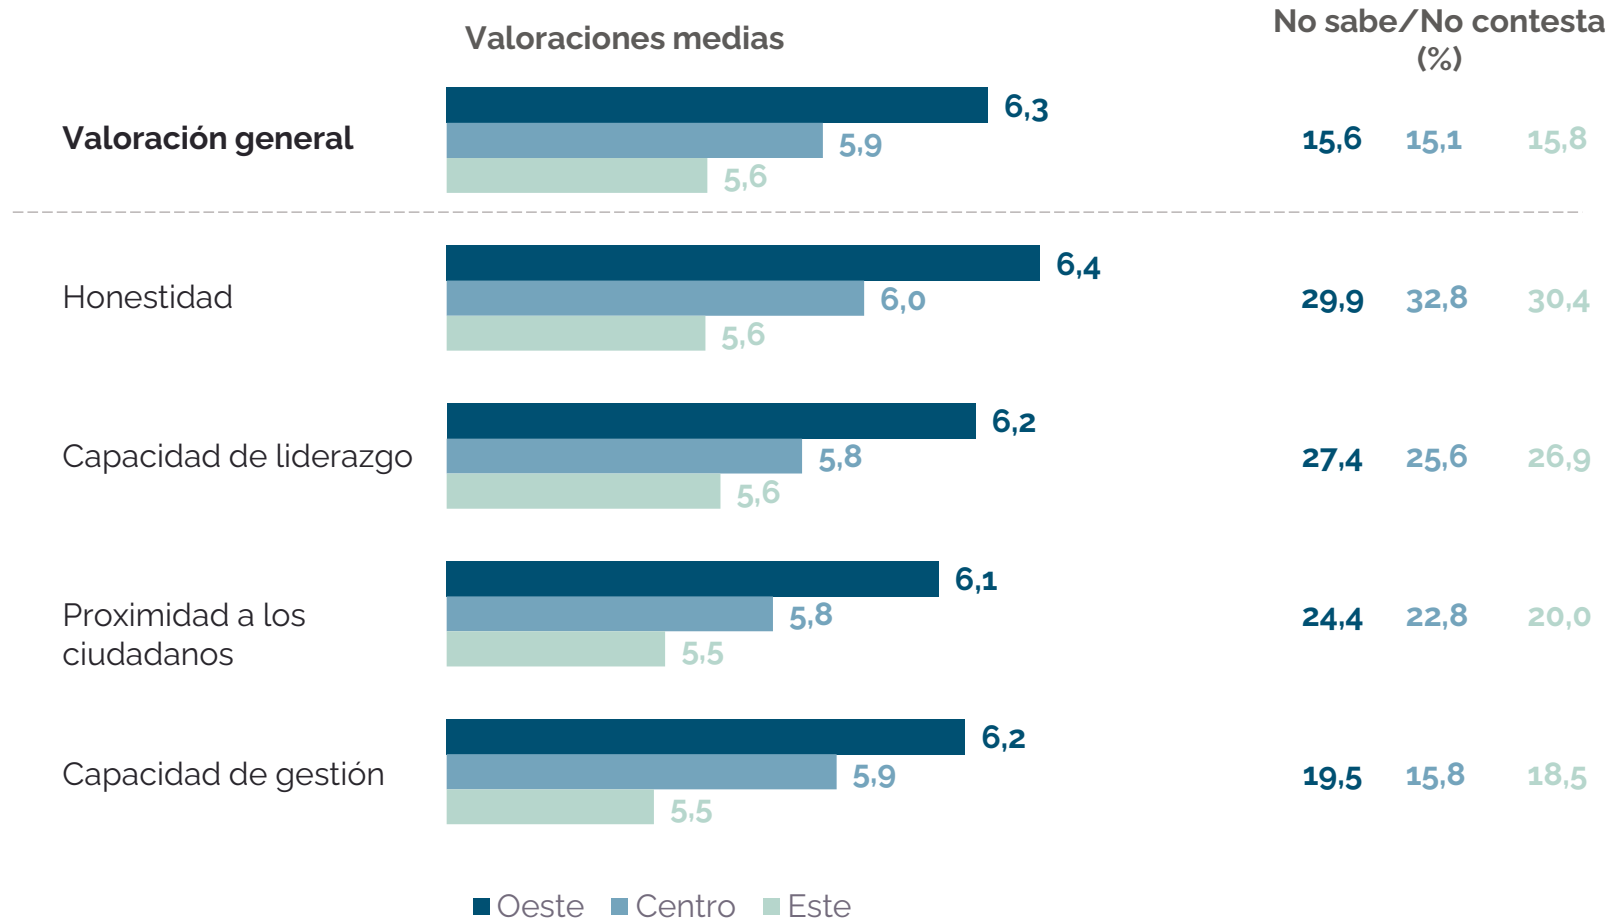

Conocimiento alcalde/sa por barrios (%)

Partido al que pertenece por barrios (%)

Partidos en el gobierno de Rivas Vaciamadrid

¿Podría decirme el nombre de partido o los partidos políticos que gobiernan en Rivas?

Total de menciones* sobre población general (%)

*Cada encuestado puede responder más de un partido.

■ Mayo 2026 ■ Nov. 2025 ■ Abr. 2025

Atributos de la Alcaldesa

¿Qué opinión tiene Vd. de la Alcaldesa de Rivas, Aida Castillejo (IU-Más Madrid-Verdes-Equo), (siendo 0 la valoración más baja y 10 la valoración máxima) en los siguientes aspectos?

Atributos de la Alcaldesa por barrios

¿Qué opinión tiene Vd. de la Alcaldesa de Rivas, Aida Castillejo (IU-Más Madrid-Verdes-Equo), (siendo 0 la valoración más baja y 10 la valoración máxima) en los siguientes aspectos?

Atributos de la Alcaldesa por edad

¿Qué opinión tiene Vd. de la Alcaldesa de Rivas, Aida Castillejo (IU-Más Madrid-Verdes-Equo), (siendo 0 la valoración más baja y 10 la valoración máxima) en los siguientes aspectos?