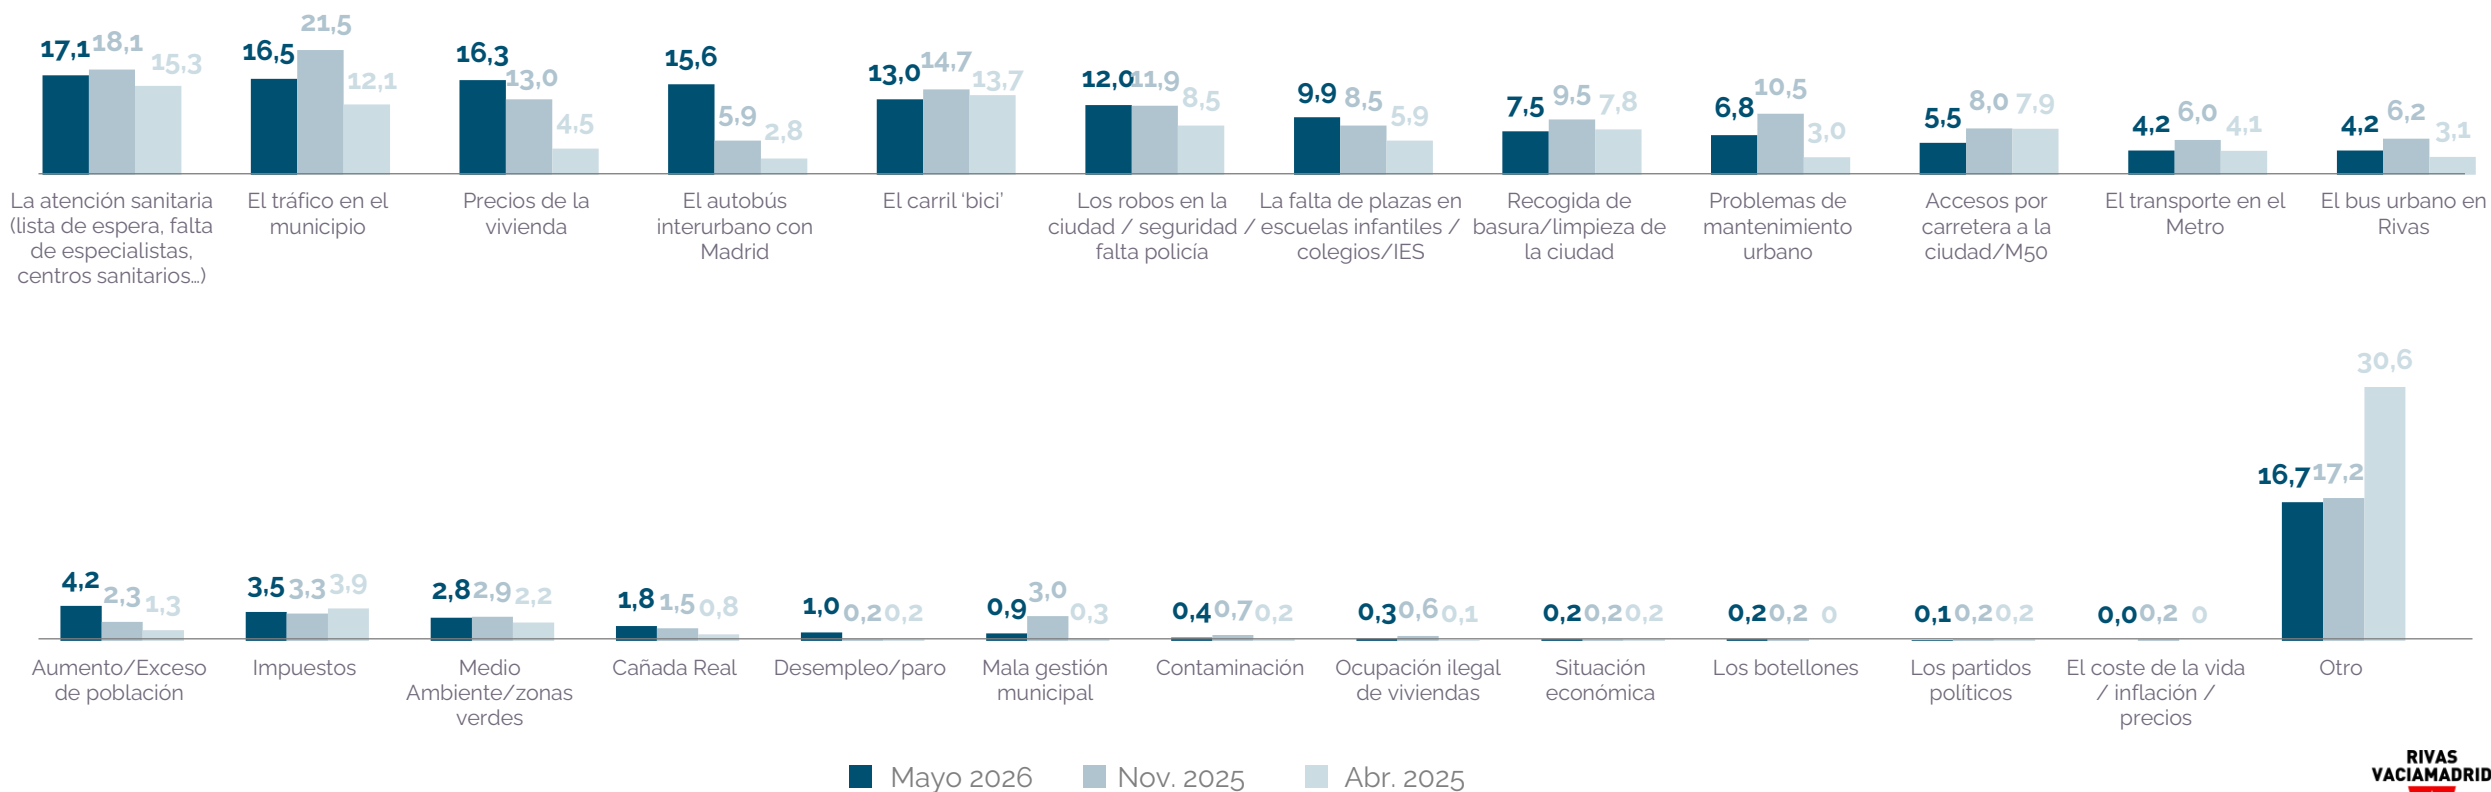

En términos generales, ¿cuál o cuáles considera Vd. que son los problemas más importantes que tiene actualmente el municipio de Rivas?

(%) de total de menciones sobre barrios Rivas Vaciamadrid

Los problemas de Rivas Vaciamadrid por edad

En términos generales, ¿cuál o cuáles considera Vd. que son los problemas más importantes que tiene actualmente el municipio de Rivas?

(%) de total de menciones por grupos de edad

Los problemas que más afectan a la gente

¿Y qué problema o problemas le afectan personalmente más a usted?

Total de menciones sobre población general (%)

*Debido al alto grado de dispersión en las respuestas de la categoría "otro", no ha sido posible la agrupación en categorías adicionales

Los problemas que más afectan a la gente por barrios

¿Y qué problema o problemas le afectan personalmente más a usted?

(%) de total de menciones sobre barrios Rivas Vaciamadrid

Los problemas que más afectan a la gente por edad