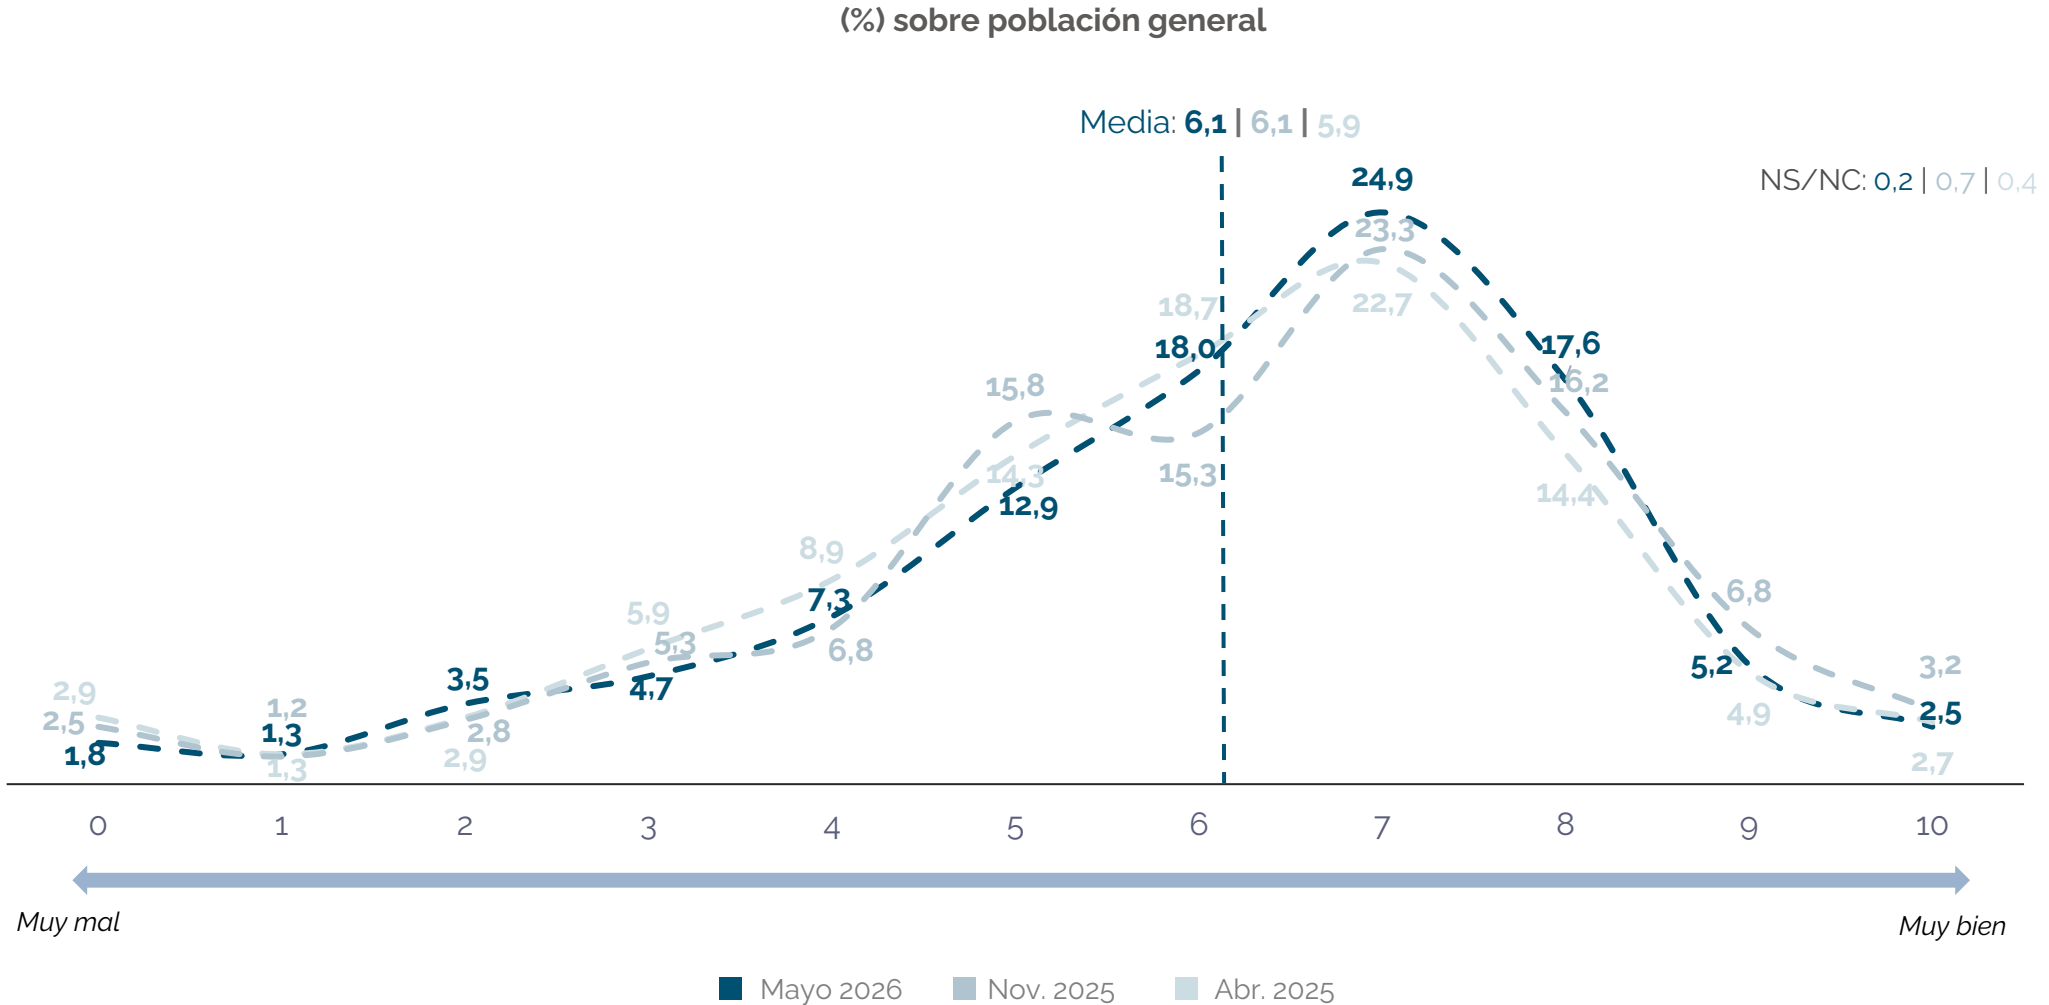

Valoración gestión Ayuntamiento

Globalmente, en una escala de 0 a 10, ¿cómo valora la gestión del Ayuntamiento?