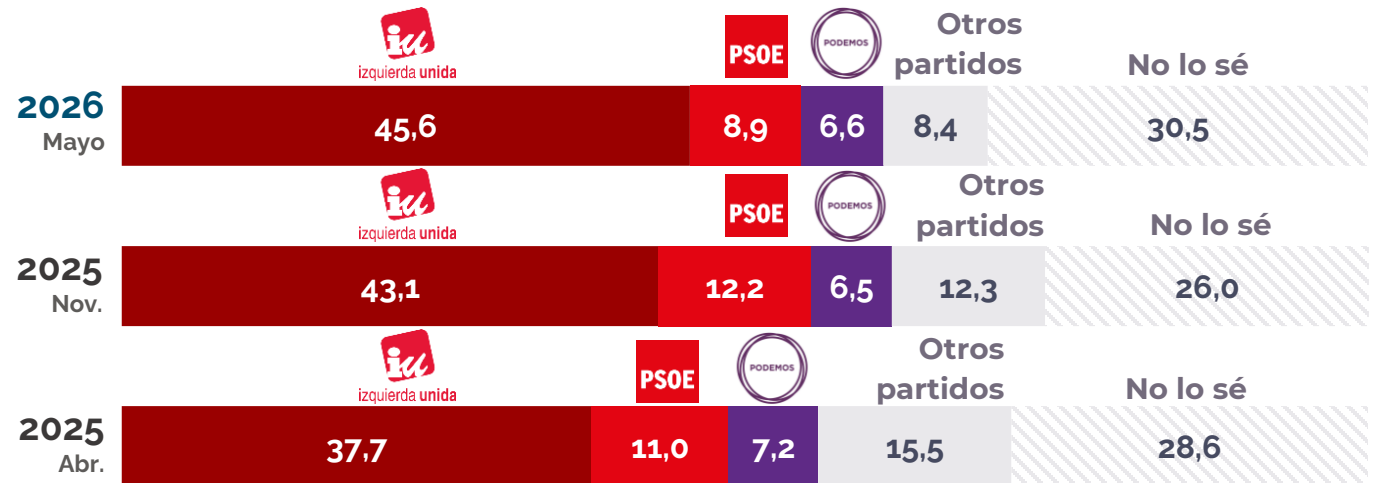

Partido al que pertenece (%)