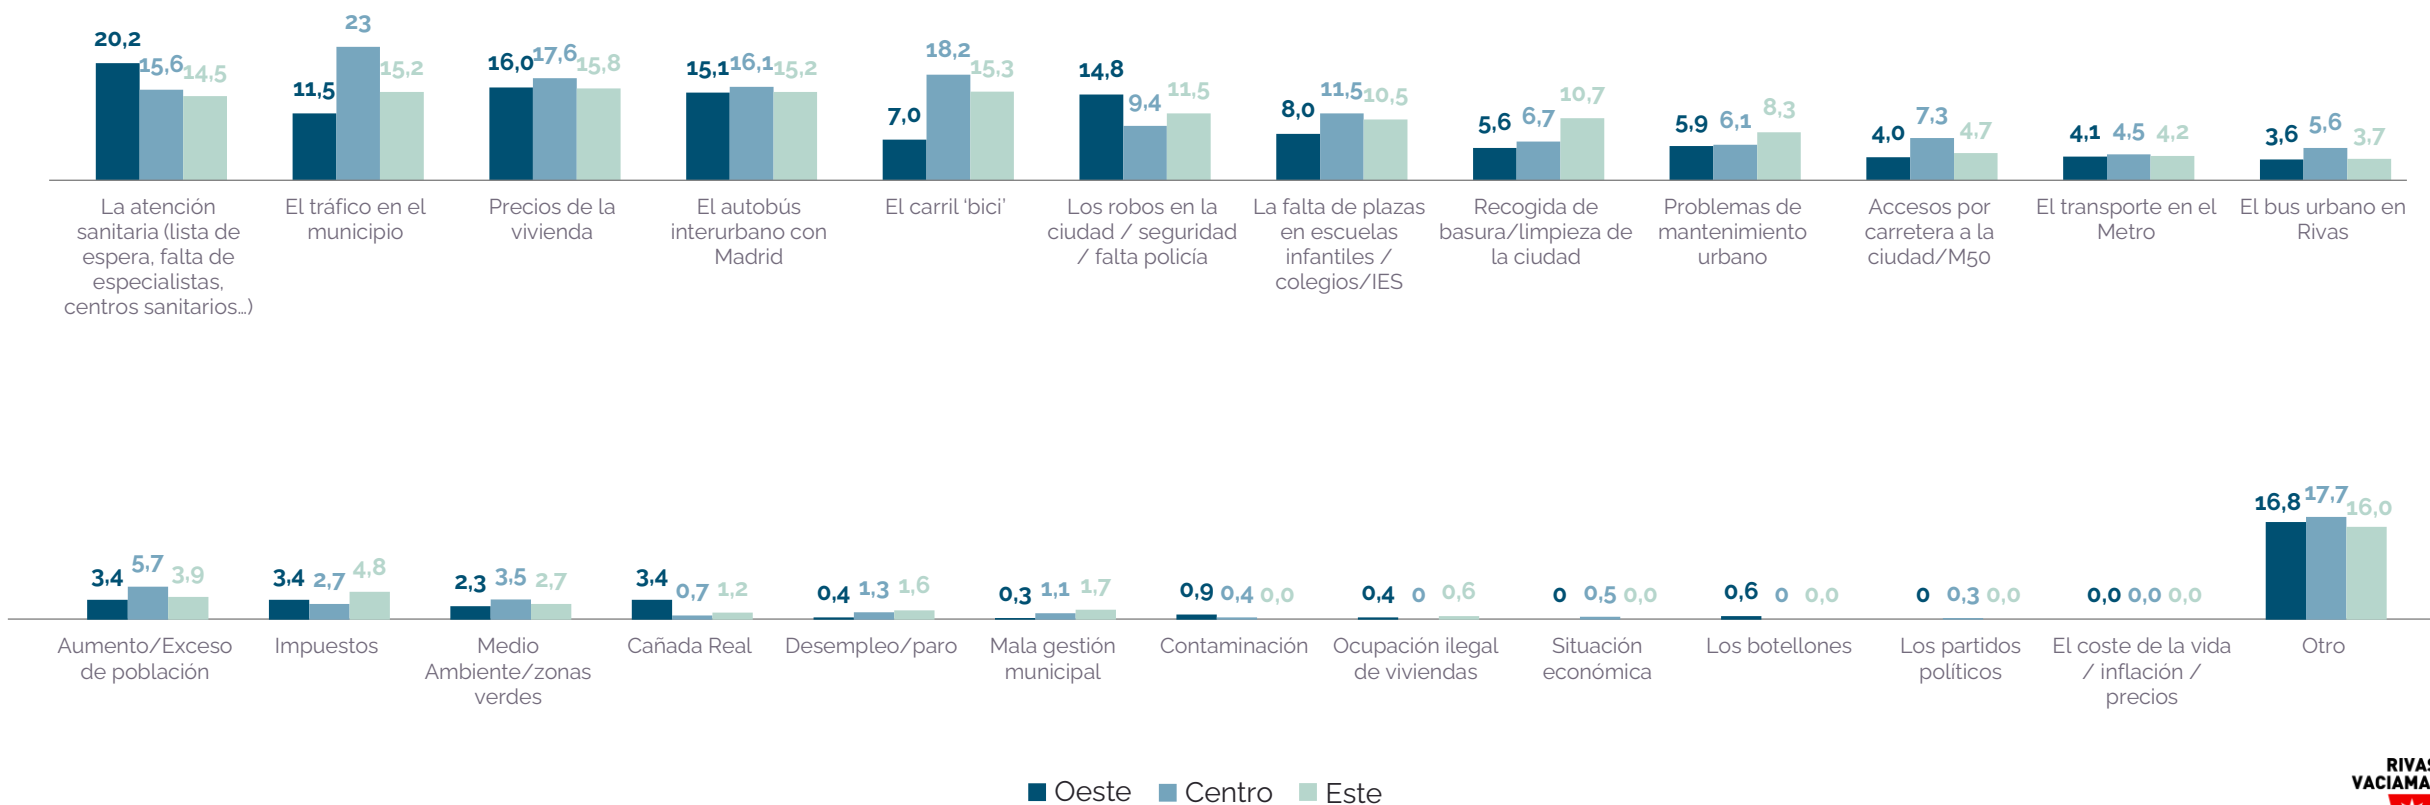

En términos generales, ¿cuál o cuáles considera Vd. que son los problemas más importantes que tiene actualmente el municipio de Rivas?

(%) de total de menciones por grupos de edad

Los problemas que más afectan a la gente

¿Y qué problema o problemas le afectan personalmente más a usted?

Total de menciones sobre población general (%)

*Debido al alto grado de dispersión en las respuestas de la categoría "otro", no ha sido posible la agrupación en categorías adicionales

Los problemas que más afectan a la gente por barrios

¿Y qué problema o problemas le afectan personalmente más a usted?

(%) de total de menciones sobre barrios Rivas Vaciamadrid

Los problemas que más afectan a la gente por edad