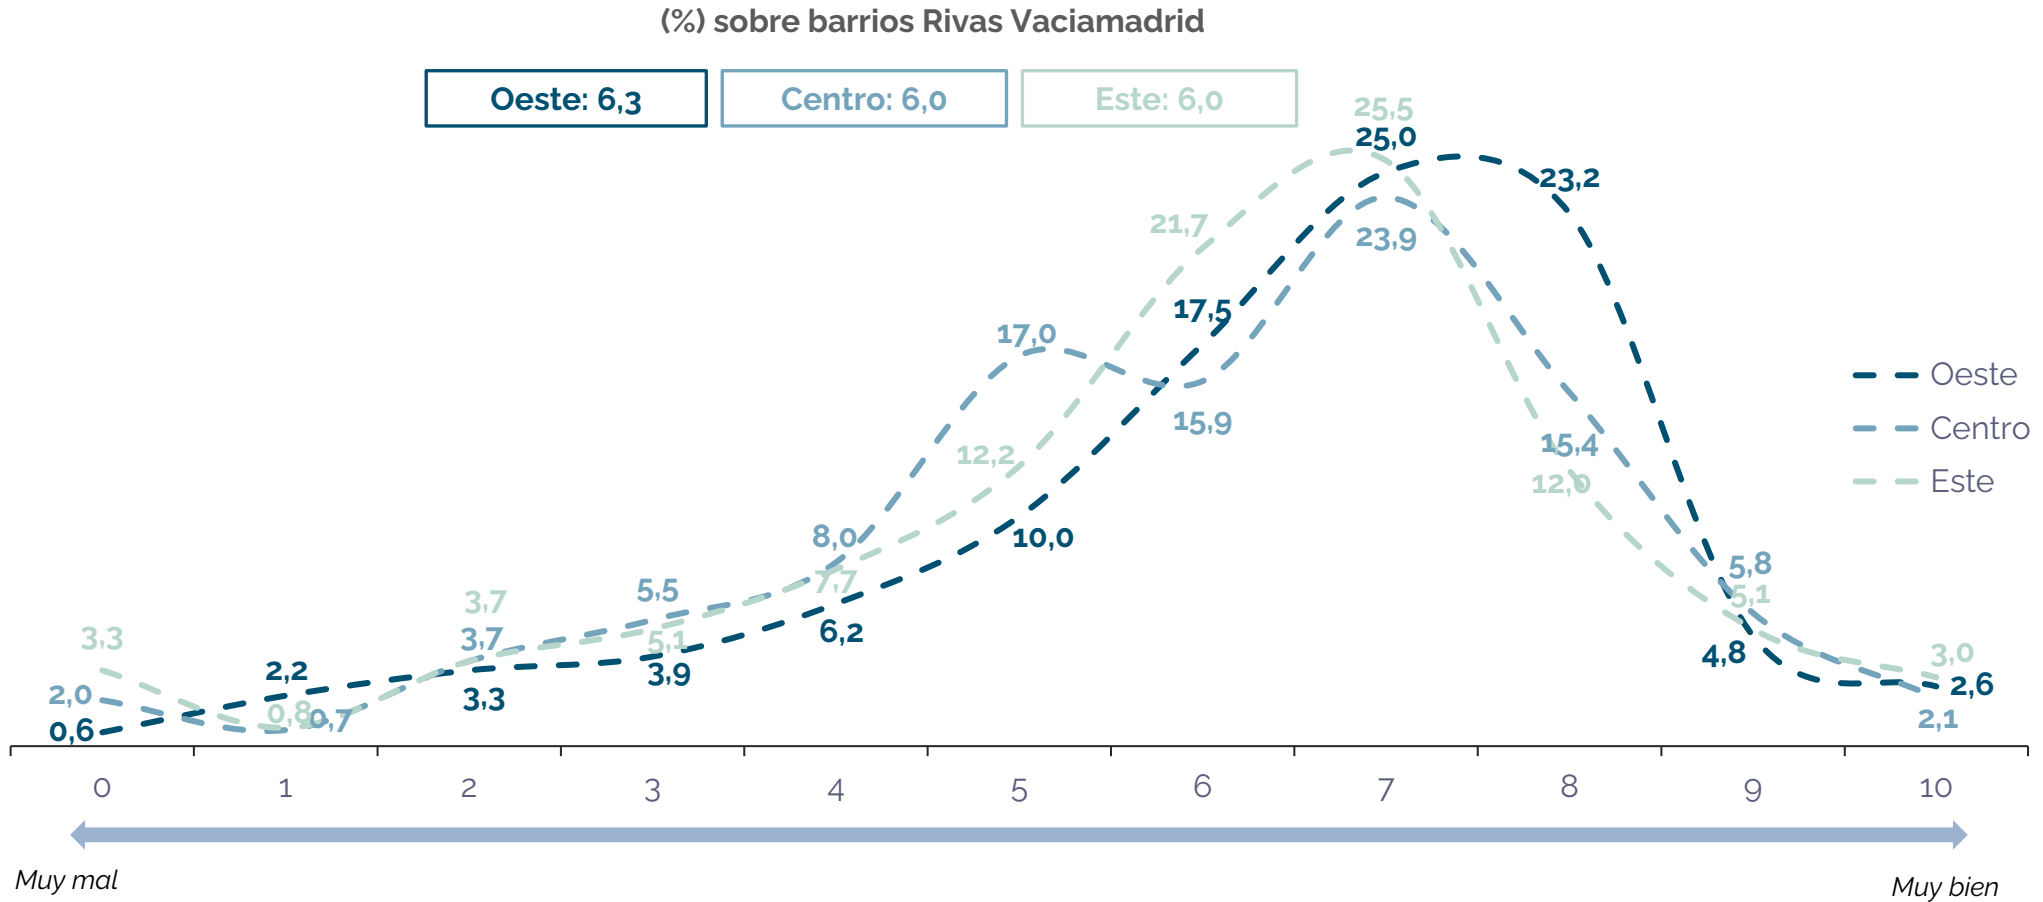

Valoración gestión Ayuntamiento por barrios

Globalmente, en una escala de 0 a 10, ¿cómo valora la gestión del Ayuntamiento?