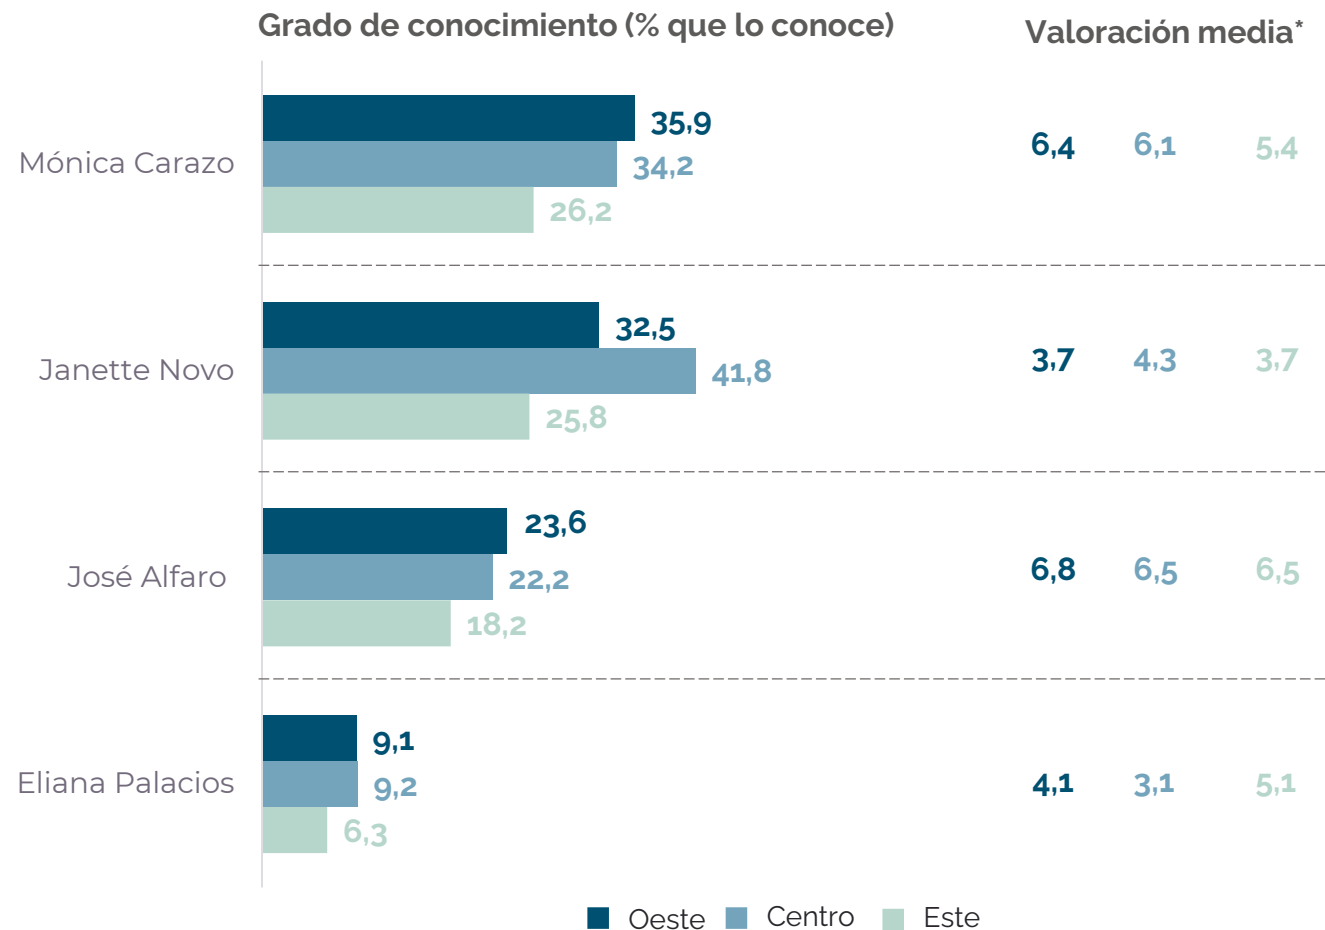

Atributos de la Alcaldesa por edad

¿Qué opinión tiene Vd. de la Alcaldesa de Rivas, Aida Castillejo (IU-Más Madrid-Verdes-Equo), (siendo 0 la valoración más baja y 10 la valoración máxima) en los siguientes aspectos?

Conocimiento y valoración de líderes actuales

Y de las siguientes personas que le nombro a continuación, ¿a cuál o cuáles conoce usted?
Y, ¿cómo valoraría su gestión?

*Media basada en escala de 10 puntos, dónde 10 equivale a "Muy buena" y 0 a "Muy Mala".

Conocimiento y valoración de líderes actuales por barrios

Y de las siguientes personas que le nombro a continuación, ¿a cuál o cuáles conoce usted?
Y, ¿cómo valoraría su gestión?

*Media basados en escala de 10 puntos, dónde 10 equivale a “Muy buena” y 0 a “Muy Mala”.