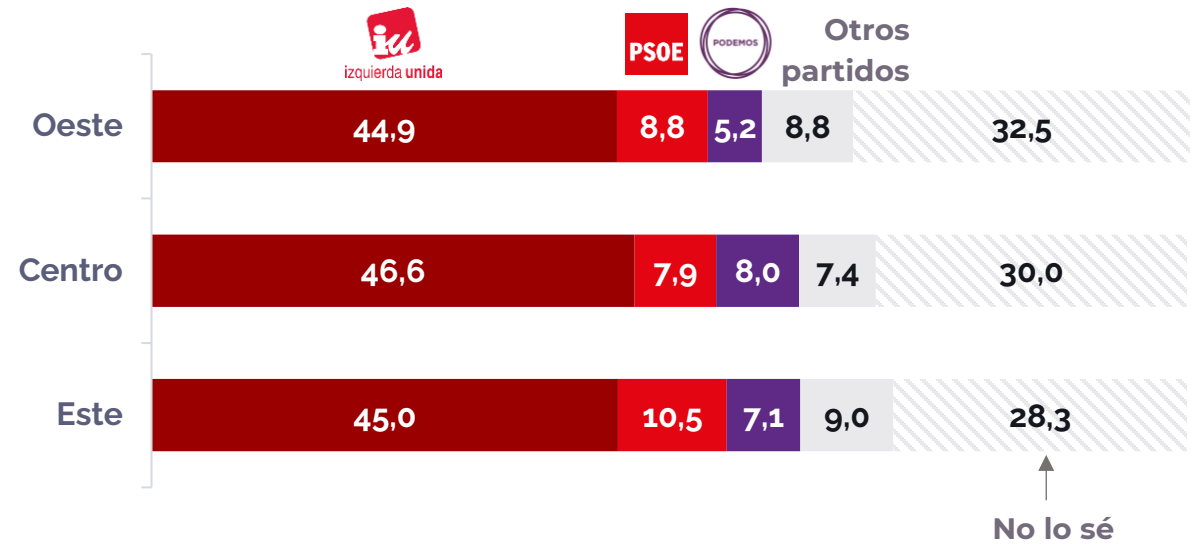

Partido al que pertenece por barrios (%)