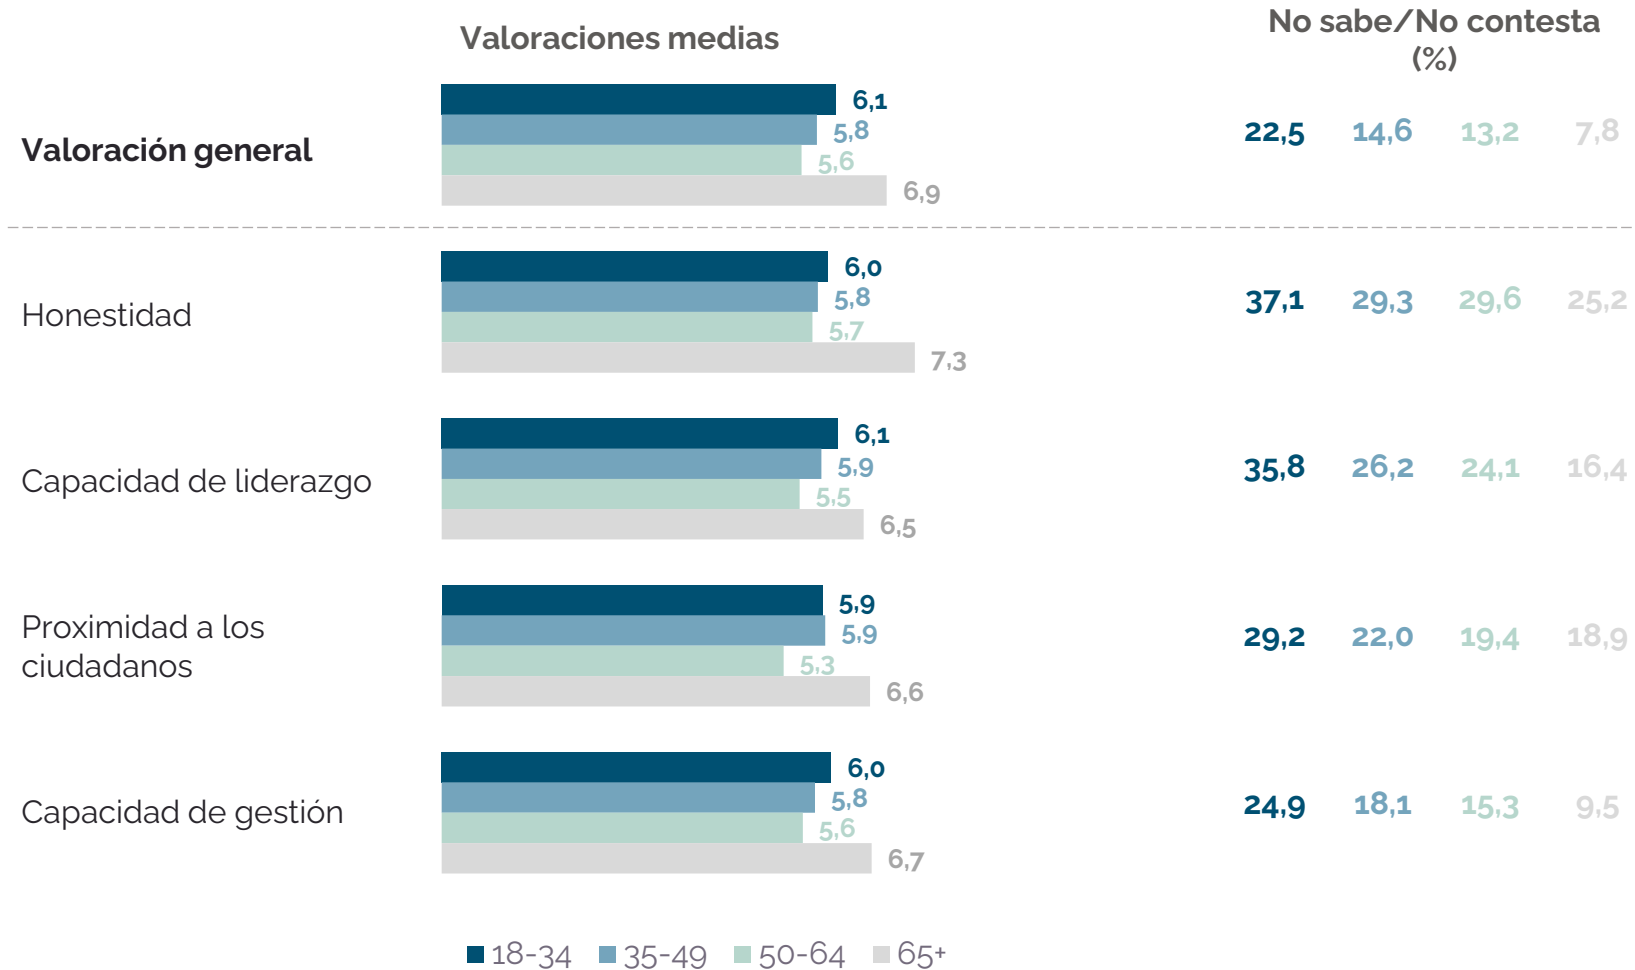

Atributos de la Alcaldesa por edad

¿Qué opinión tiene Vd. de la Alcaldesa de Rivas, Aida Castillejo (IU-Más Madrid-Verdes-Equo), (siendo 0 la valoración más baja y 10 la valoración máxima) en los siguientes aspectos?