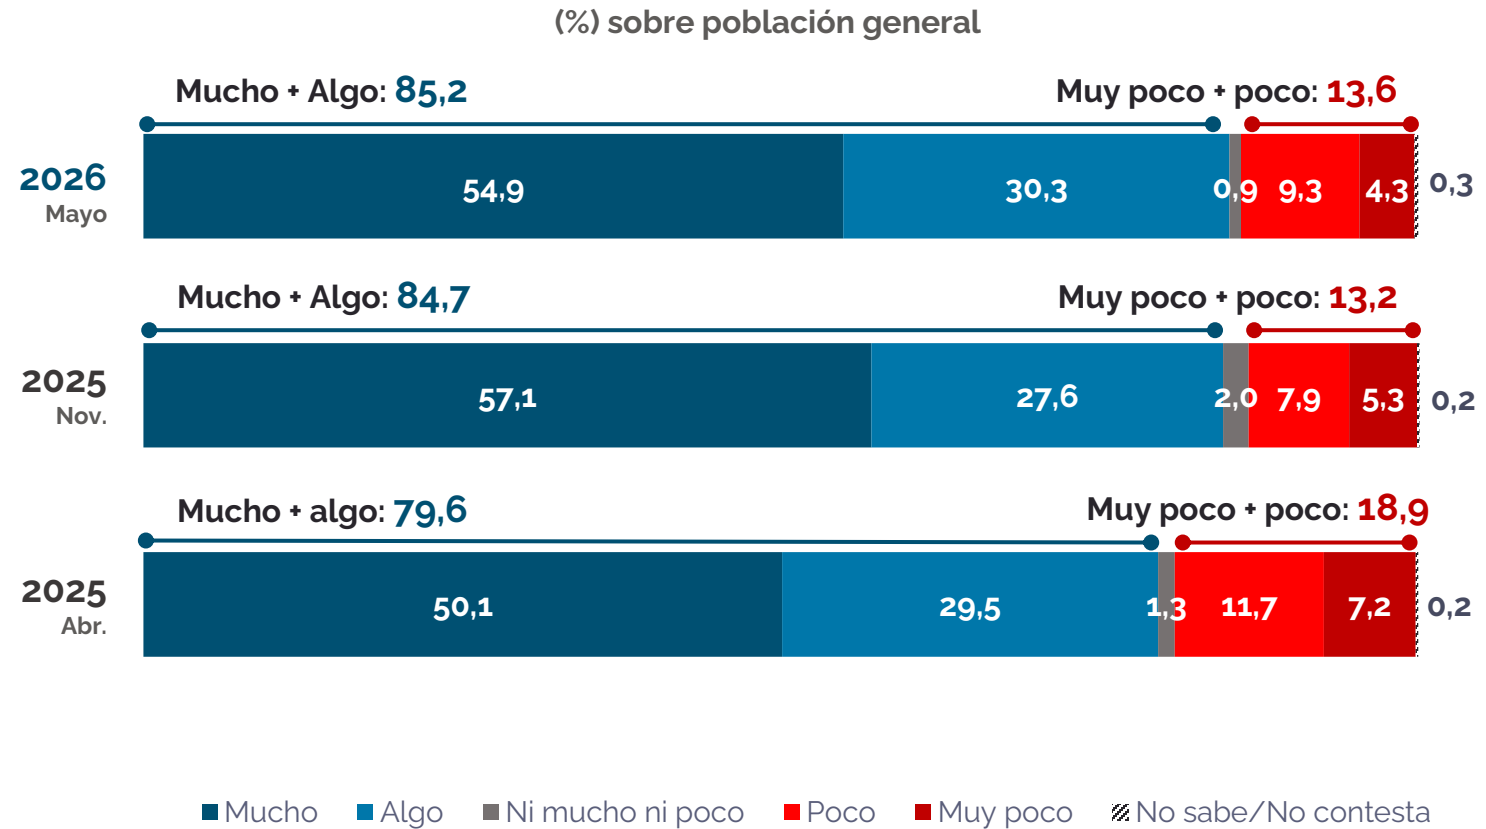

A lo largo de este informe se reportarán las frecuencias correspondientes a la población total del año 2026*, seguidas de una segmentación por los barrios en los que se divide el municipio.

* Los datos de la ola 2 corresponden a la encuesta realizada en noviembre de 2025.

Número de observaciones

SEXO

Hombre	360
Mujer	440

EDAD

18-34	172
35-49	272
50-64	239
65+	117

BARRIO**

Oeste	301
Centro	258
Este	233

** 8 personas no supieron o no quisieron dar referencias del barrio en el que residen.

1. Problemas de Rivas Vaciamadrid y gestión municipal

Valoración ciudadana del estado actual
de diferentes aspectos del municipio

Interés por el municipio

¿Le interesa la actividad municipal en Rivas Vaciamadrid?