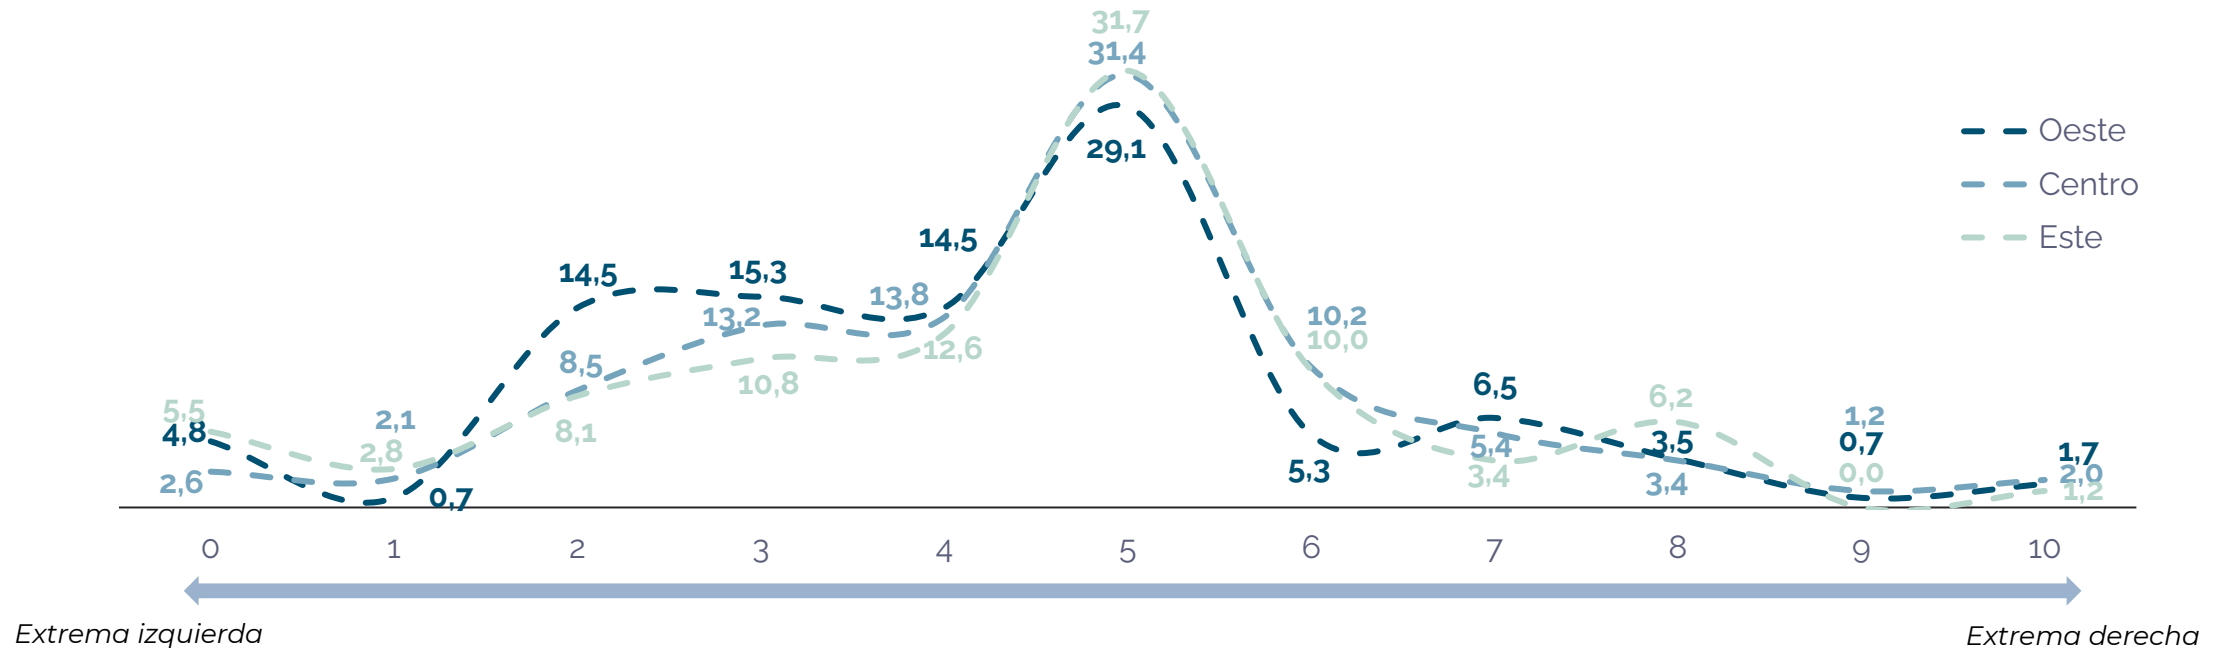

Autoubicación ideológica

En una escala ideológica de izquierda a derecha, ¿dónde se situaría usted en ella (siendo 0 la extrema izquierda y 10 la extrema derecha)?

Autoubicación ideológica por barrios

En una escala ideológica de izquierda a derecha, ¿dónde se situaría usted en ella (siendo 0 la extrema izquierda y 10 la extrema derecha)?

(%) sobre barrios Rivas Vaciamadrid

Oeste: 4,2 Centro: 4,6 Este: 4,4

% Ns/Nc

3,3 6,2 7,7

Autoubicación ideológica por edad

En una escala ideológica de izquierda a derecha, ¿dónde se situaría usted en ella (siendo 0 la extrema izquierda y 10 la extrema derecha)?