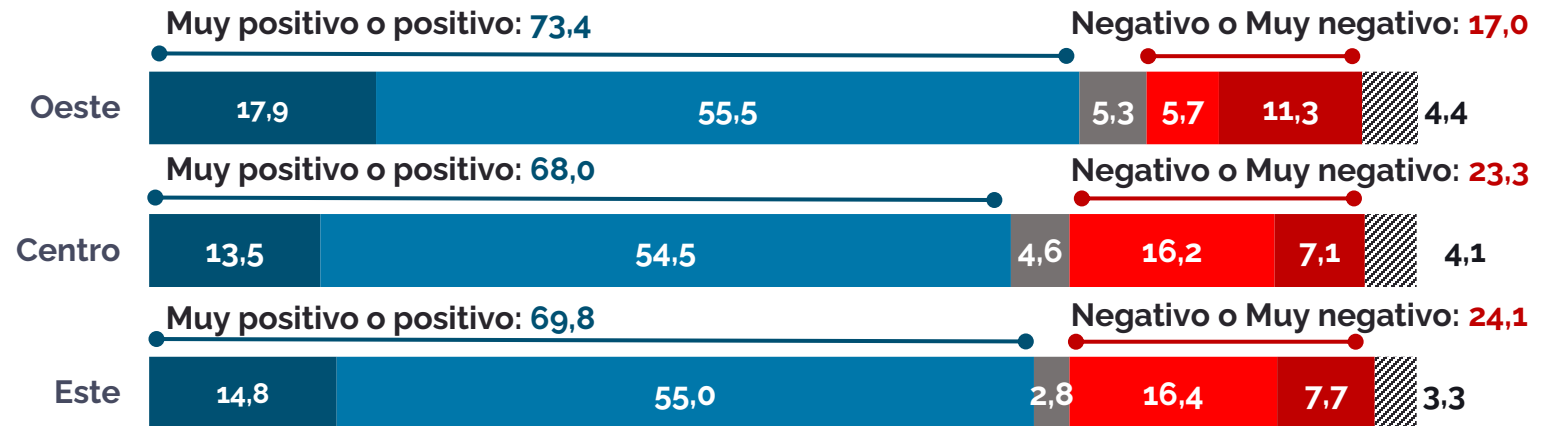

(%) sobre población general

Conoce la Agenda Urbana 2030 →

■ Muy positivo ■ Positivo ■ Ni positivo ni negativo ■ Negativo ■ Muy negativo ■ No sabe/No contesta

Conocimiento y valoración de la Agenda 2030 por barrios

Le voy a preguntar por la Agenda Urbana 2030 del municipio. Me gustaría saber si la conoce y, en caso afirmativo, que valore el impacto que, cree, tendrá en el municipio.

(%) sobre barrios Rivas Vaciamadrid