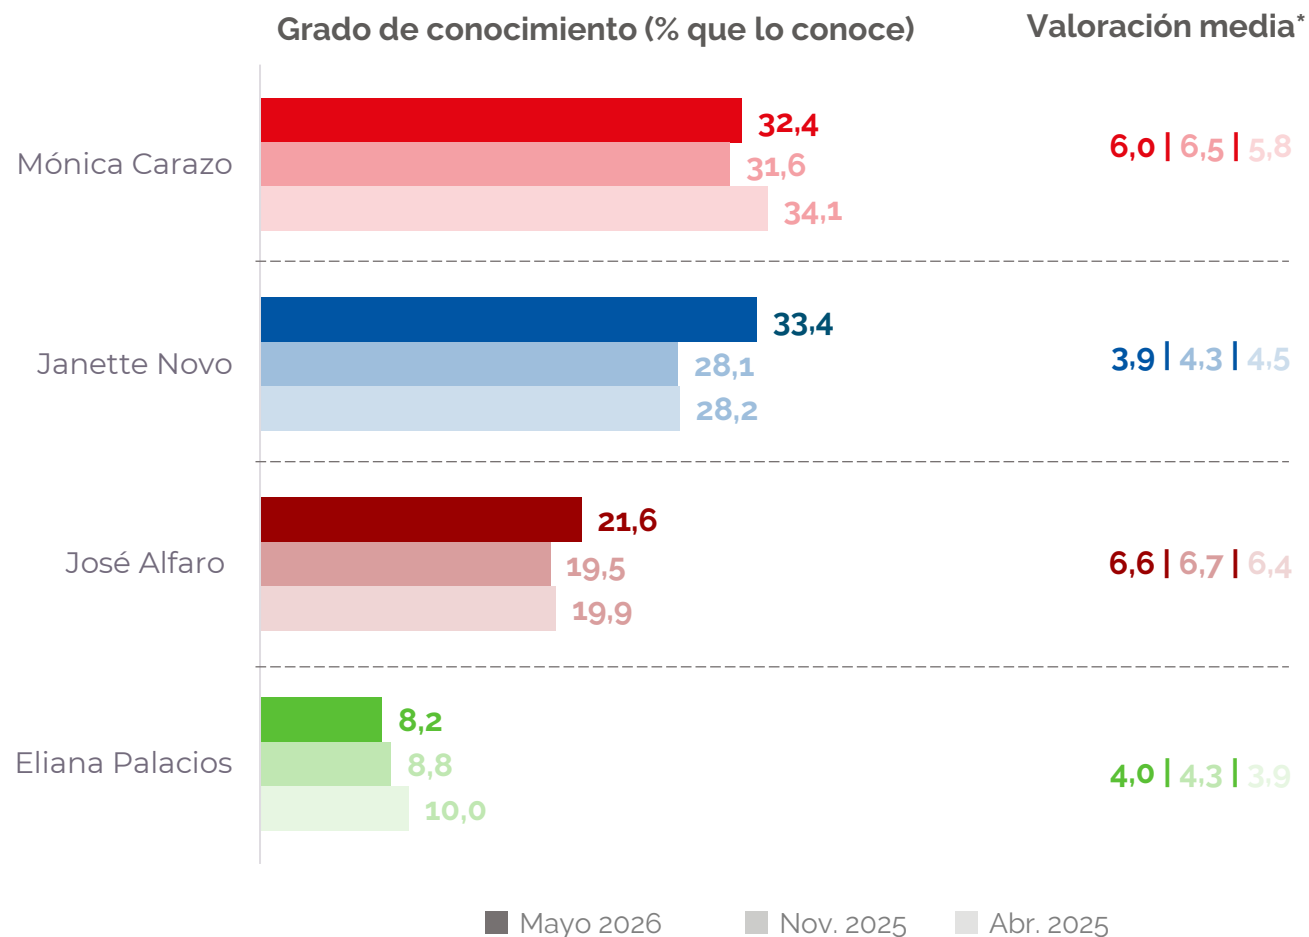

Total de menciones* sobre población general (%)

*Cada encuestado puede responder más de un partido.

■ Mayo 2026 ■ Nov. 2025 ■ Abr. 2025

Atributos de la Alcaldesa

¿Qué opinión tiene Vd. de la Alcaldesa de Rivas, Aida Castillejo (IU-Más Madrid-Verdes-Equo), (siendo 0 la valoración más baja y 10 la valoración máxima) en los siguientes aspectos?

Atributos de la Alcaldesa por barrios

¿Qué opinión tiene Vd. de la Alcaldesa de Rivas, Aida Castillejo (IU-Más Madrid-Verdes-Equo), (siendo 0 la valoración más baja y 10 la valoración máxima) en los siguientes aspectos?

Atributos de la Alcaldesa por edad

¿Qué opinión tiene Vd. de la Alcaldesa de Rivas, Aida Castillejo (IU-Más Madrid-Verdes-Equo), (siendo 0 la valoración más baja y 10 la valoración máxima) en los siguientes aspectos?

Conocimiento y valoración de líderes actuales

Y de las siguientes personas que le nombro a continuación, ¿a cuál o cuáles conoce usted?
Y, ¿cómo valoraría su gestión?

*Media basada en escala de 10 puntos, dónde 10 equivale a "Muy buena" y 0 a "Muy Mala".