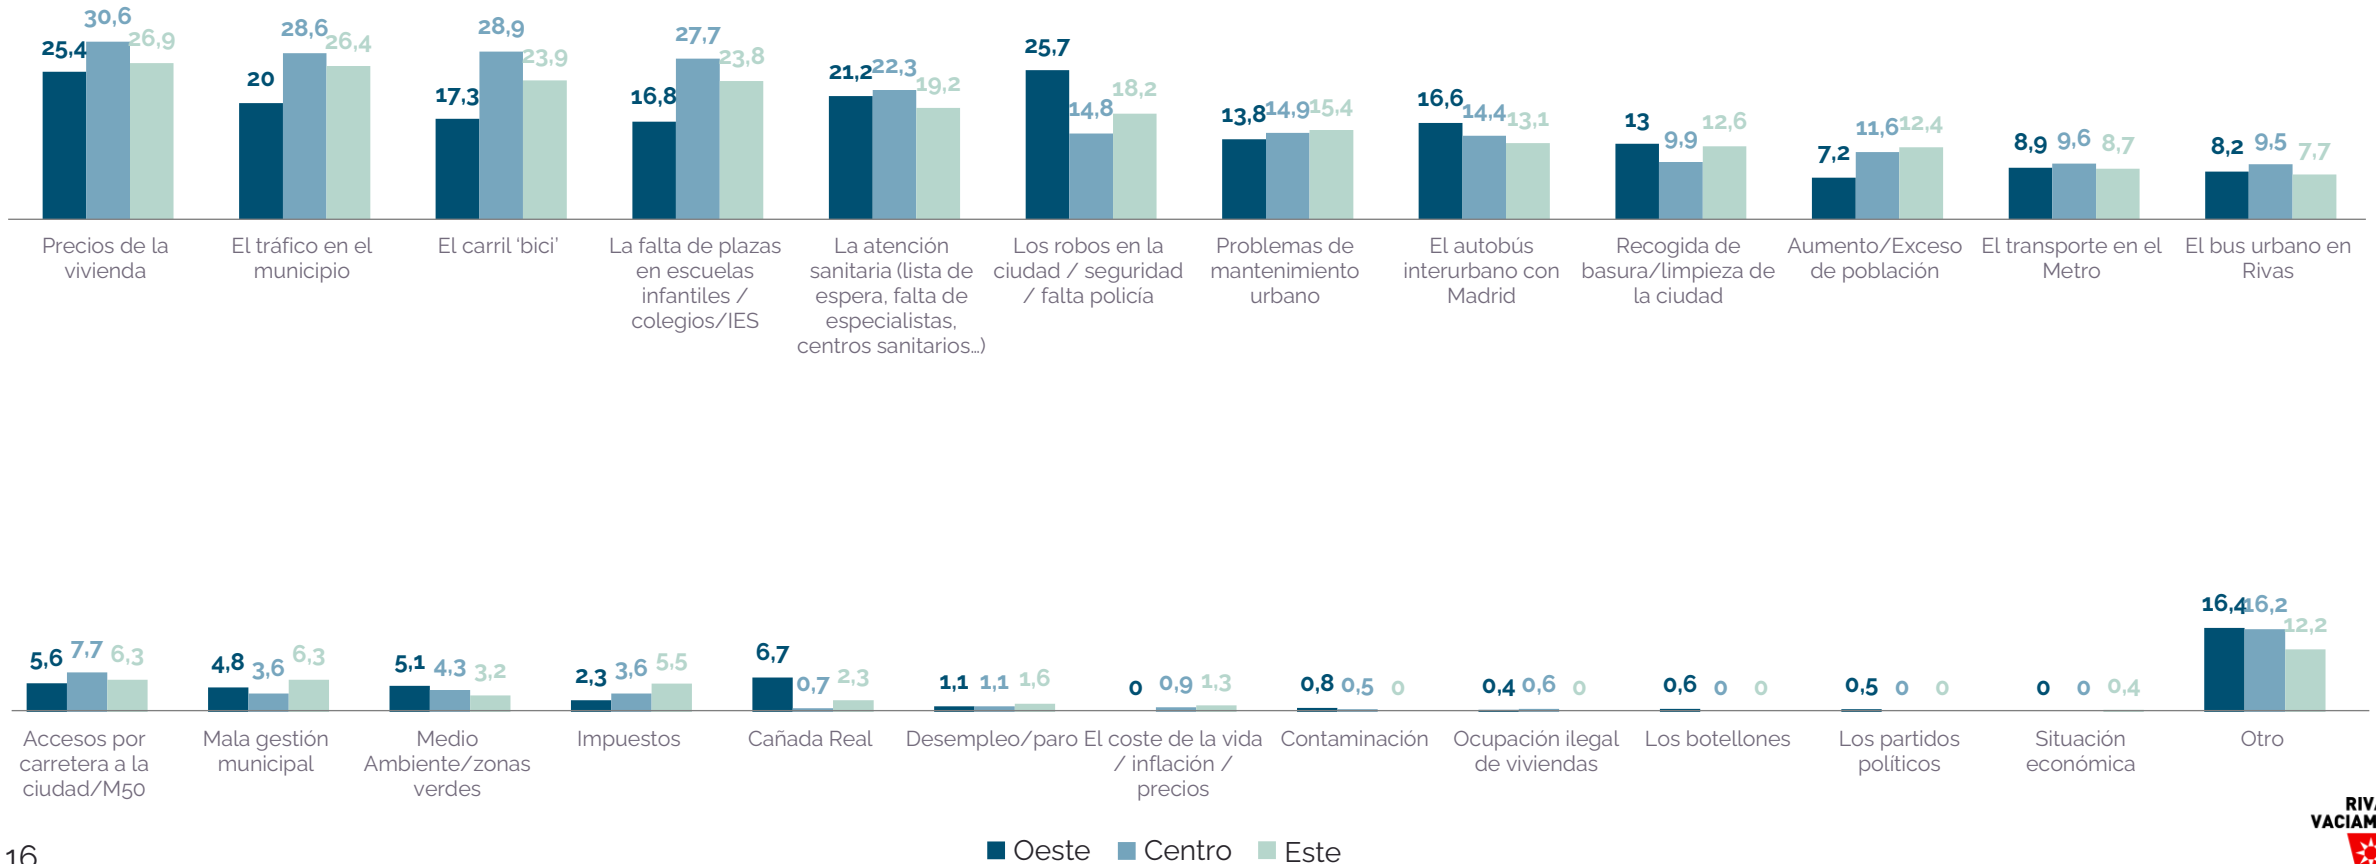

(%) sobre barrios Rivas Vaciamadrid

Los problemas de Rivas Vaciamadrid

En términos generales, ¿cuál o cuáles considera Vd. que son los problemas más importantes que tiene actualmente el municipio de Rivas?

Total de menciones sobre población general (%)

*Debido al alto grado de dispersión en las respuestas de la categoría "otro", no ha sido posible la agrupación en categorías adicionales

Los problemas de Rivas Vaciamadrid por barrios

En términos generales, ¿cuál o cuáles considera Vd. que son los problemas más importantes que tiene actualmente el municipio de Rivas?

(%) de total de menciones sobre barrios Rivas Vaciamadrid

Los problemas de Rivas Vaciamadrid por edad